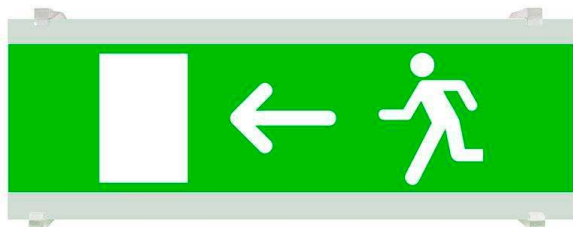

Señal evacuación SL04 para EMERLUX

Señalización de fácil instalación para las luminarias led EMERLUX F415. Realizado en metacrilato traslúcido que ofrecen una comunicación visual que cumplen la función de guiar, orientar u organizar a una persona o conjunto de personas.

ESPECIFICACIONES

Interior-exterior

Interior

Referencia

LD1017064

Dimensiones del producto

105x297x70mm

Dimensiones del packaging

11x30x2cm

Certificados

CE

ROHS

ECORAEE

DETALLES

Señalización de fácil instalación en las luminarias led EMERLUX F415. Realizado en metacrilato traslúcido que ofrecen una comunicación visual que cumplen la función de guiar, orientar u organizar a una persona o conjunto de personas en aquellos puntos del espacio que planteen dilemas de comportamiento, como por ejemplo centros

comerciales, fábricas, polígonos industriales, parques tecnológicos, aeropuertos o cualquier espacio de pública concurrencia.

Incluye: Pieza de metacrilato con señalización y 2 soportes para adaptar a las luminarias de emergencia EMERLUX F415