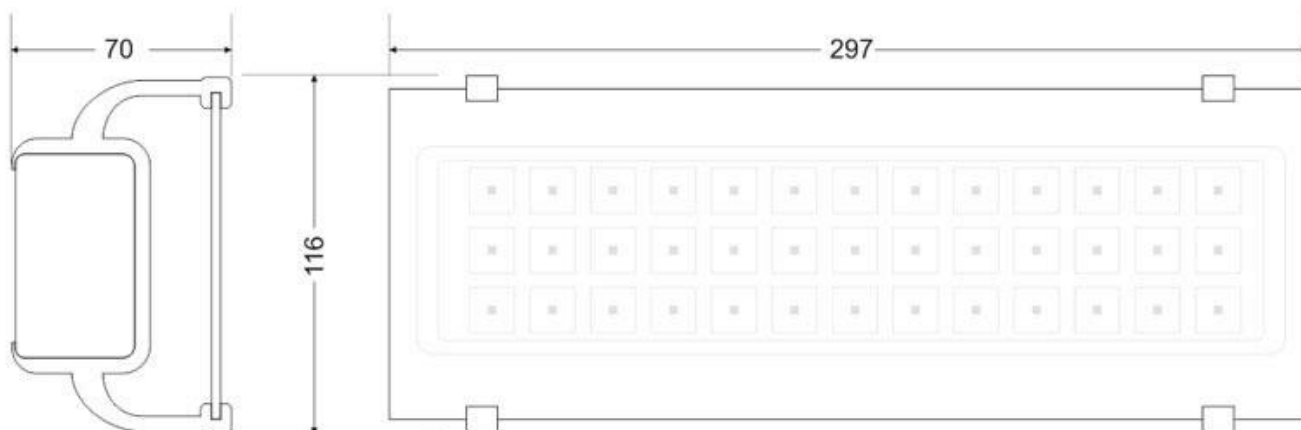

ESQUEMA DE INSTALACIÓN