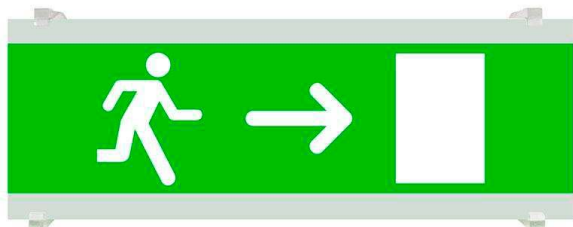

Señal evacuación SL07 para EMERLUX

Señalización de fácil instalación para las luminarias led EMERLUX F415. Realizado en metacrilato traslúcido que ofrecen una comunicación visual que cumplen la función de guiar, orientar u organizar a una persona o conjunto de personas.

ESPECIFICACIONES

Interior-exterior

Interior

Etiqueta energética

A++

Referencia

LD1017067

Dimensiones del producto

105x297x70mm

Dimensiones del packaging

11x30x2cm

Certificados

CE
ROHS
ECORAAE

DETALLES

Señalización de fácil instalación en las luminarias led EMERLUX F415. Realizado en metacrilato traslúcido que ofrecen una comunicación visual que cumplen la función de guiar, orientar u organizar a una persona o conjunto de personas en aquellos puntos del espacio que planteen dilemas de comportamiento, como por ejemplo centros

comerciales, fábricas, polígonos industriales, parques tecnológicos, aeropuertos o cualquier espacio de pública concurrencia.

Incluye: Pieza de metacrilato con señalización y 2 soportes para adaptar a las luminarias de emergencia EMERLUX F415