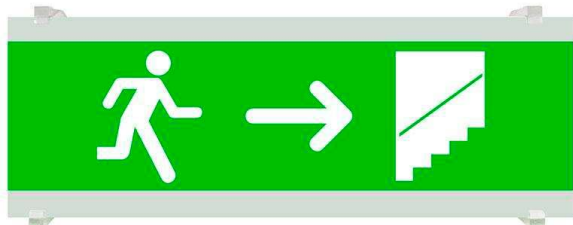

## Señal evacuación SL09 para EMERLUX

Señalización de fácil instalación para las luminarias led EMERLUX F415. Realizado en metacrilato traslúcido que ofrecen una comunicación visual que cumplen la función de guiar, orientar u organizar a una persona o conjunto de personas.

### ESPECIFICACIONES

Interior-exterior

**Interior**