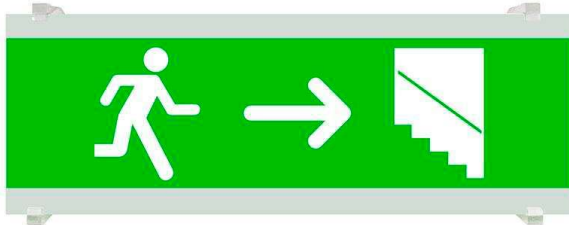

## Señal evacuación SL08 para EMERLUX

Señalización de fácil instalación para las luminarias led EMERLUX F415. Realizado en metacrilato traslúcido que ofrecen una comunicación visual que cumplen la función de guiar, orientar u organizar a una persona o conjunto de personas.

### DETALLES

Señalización de fácil instalación en las luminarias led EMERLUX F415. Realizado en metacrilato traslúcido que ofrecen una comunicación visual que cumplen la función de guiar, orientar u organizar a una persona o conjunto de personas en aquellos puntos del espacio que planteen dilemas de comportamiento, como por ejemplo centros