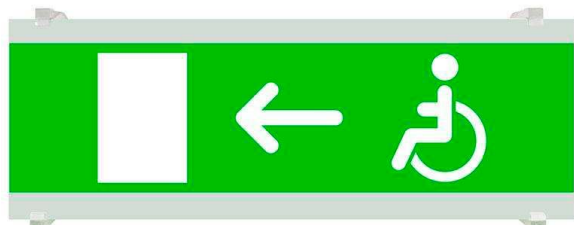

Señal evacuación SL11 para EMERLUX

Señalización de fácil instalación para las luminarias led EMERLUX F415. Realizado en metacrilato traslúcido que ofrecen una comunicación visual que cumplen la función de guiar, orientar u organizar a una persona o conjunto de personas.

ESPECIFICACIONES

Interior-exterior

Interior

Etiqueta energética

A++

Referencia

LD1017071

Dimensiones del producto

105x297x70mm

Dimensiones del packaging

11x30x2cm

Certificados

CE
ROHS
ECORAE

DETALLES

Señalización de fácil instalación en las luminarias led EMERLUX F415. Realizado en metacrilato traslúcido que ofrecen una comunicación visual que cumplen la función de guiar, orientar u organizar a una persona o conjunto de personas en aquellos puntos del espacio que planteen dilemas de comportamiento, como por ejemplo centros