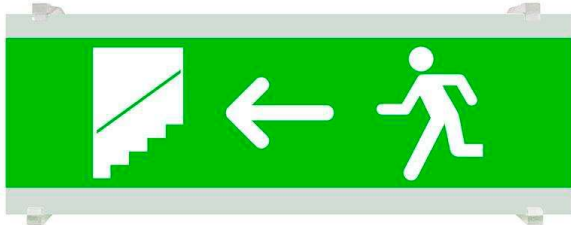

Señal evacuación SL05 para EMERLUX

Señalización de fácil instalación para las luminarias led EMERLUX F415. Realizado en metacrilato traslúcido que ofrecen una comunicación visual que cumplen la función de guiar, orientar u organizar a una persona o conjunto de personas.

ESPECIFICACIONES

Interior-exterior

Interior

Etiqueta energética

A++

Referencia

LD1017065

Dimensiones del producto

105x297x70mm

Dimensiones del packaging

11x30x2cm

Certificados

CE
ROHS
ECORAE

DETALLES

Señalización de fácil instalación en las luminarias led EMERLUX F415. Realizado en metacrilato traslúcido que ofrecen una comunicación visual que cumplen la función de guiar, orientar u organizar a una persona o conjunto de personas en aquellos puntos del espacio que planteen dilemas de comportamiento, como por ejemplo centros