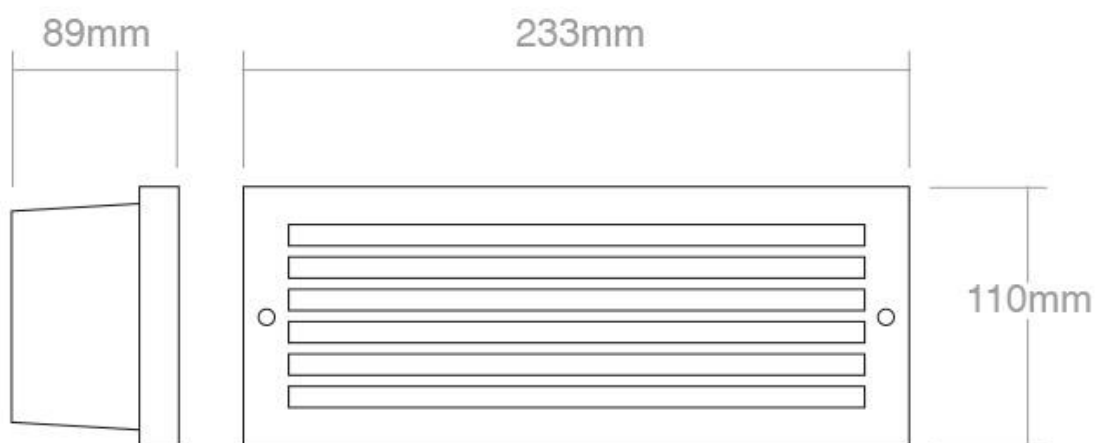

Aplique de exterior SKIROS para bombillas Led tipo E27

Rejilla frontal para alojar bombillas LED tipo E27 en exteriores. Aplique para empotrar en paredes de terrazas, jardines, piscinas o espacios comunes de comunidades de vecinos. Diseño moderno y funcional que ofrece máxima resistencia antivandálica. Acabado en níquel satinado con un índice de protección IP44

ESPECIFICACIONES

DETALLES

Aplique de empotrar en pared de diseño moderno con rejilla frontal que ofrece máxima resistencia antivandálica. De fabricación robusta realizada en níquel satinado, con

grado de protección IP44 y una protección eléctrica de clase I. **Utiliza una bombilla de tipo E27** (bombilla no incluida)

ESQUEMA DE INSTALACIÓN

GALERIA

AVISO

Datos sujetos a cambios sin aviso. Excepto errores y omisiones. Asegúrese de utilizar el archivo más reciente posible.