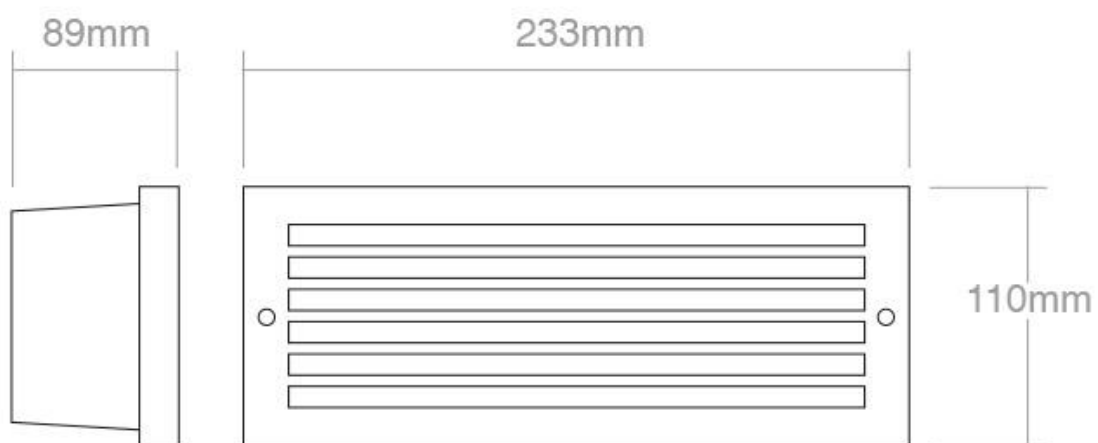

ESQUEMA DE INSTALACIÓN