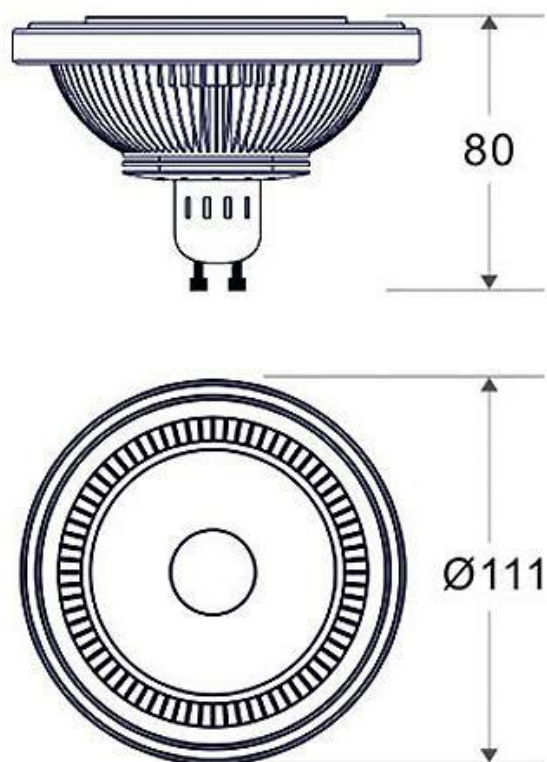

ESQUEMA DE INSTALACIÓN