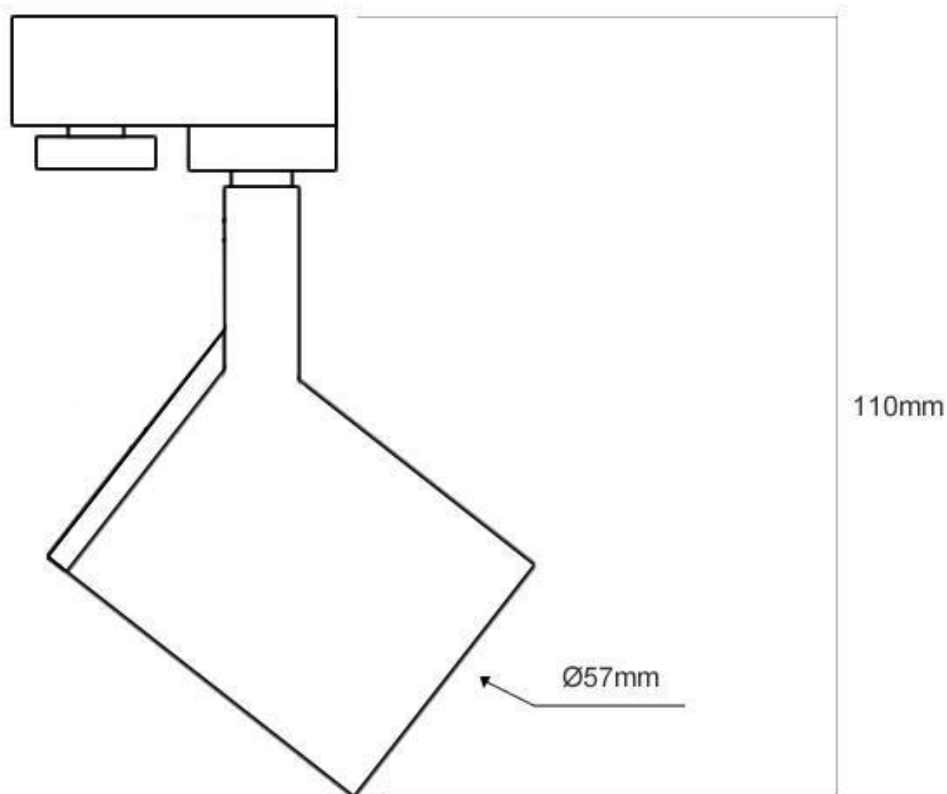

RAIL TOR PRO Housing E27 blanco monofásico

Adaptador orientable para adaptar bombillas con casquillo E27 a carril monofásico.

[Ver ficha online](#)

ESPECIFICACIONES

Foco carril - Tipo	Monofásico
Otros	Housing
Movilidad	Orientable
Color	Blanco
Interior-exterior	Interior

Referencia

LD1014063

Dimensiones del producto

57x57x110mm

Dimensiones del packaging

12x12x20cm

Certificados

CE
ROHS
ECORAEE

DETALLES

Adaptador orientable para adaptar bombillas con **casquillo E27** a carril monofásico.

NO INCLUYE BOMBILLA

ESQUEMA DE INSTALACIÓN

Instalación

GALERIA

LINKS

- [RAIL TOR PRO Housing E27 blanco monofásico](#)
- [Foco led para carril](#)