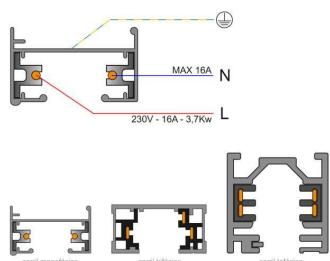

Referencia
LD1014063

Dimensiones del producto
57x57x110mm

Dimensiones del packaging
12x12x20cm

Certificados
CE
ROHS
ECORAE

DETALLES

Adaptador orientable para adaptar bombillas con **casquillo E27** a carril monofásico.

NO INCLUYE BOMBILLA

ESQUEMA DE INSTALACIÓN

Instalación

GALERIA

AVISO

Datos sujetos a cambios sin aviso. Excepto errores y omisiones. Asegúrese de utilizar el archivo más reciente posible.