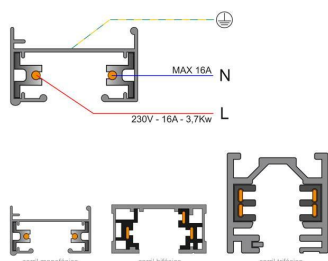

Referencia

LD1014063

Dimensiones del producto

57x57x110mm

Dimensiones del packaging

12x12x20cm

Certificados

CE
ROHS
ECORAEE

DETALLES

Adaptador orientable para adaptar bombillas con **casquillo E27** a carril monofásico.

NO INCLUYE BOMBILLA

ESQUEMA DE INSTALACIÓN

Instalación

GALERIA

LINKS

- [RAIL TOR PRO Housing E27 blanco monofásico](#)
- [Foco led para carril](#)