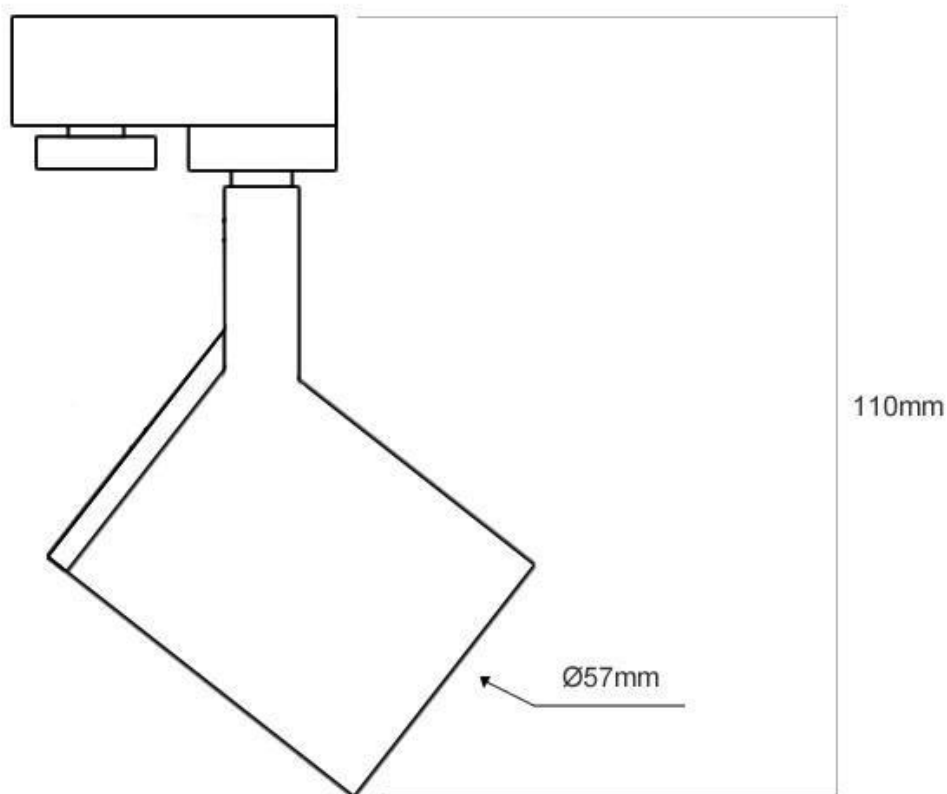

ESQUEMA DE INSTALACIÓN