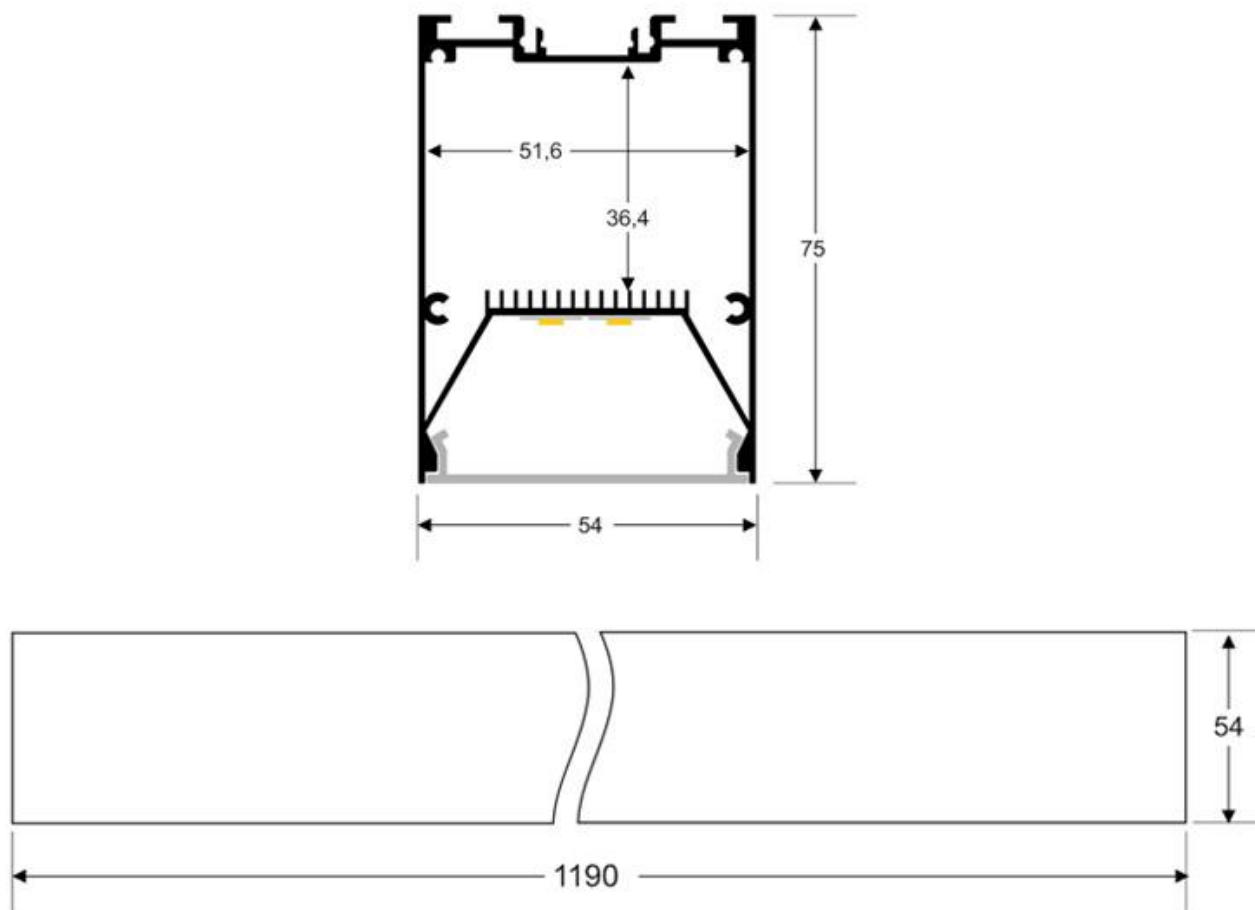

Referencia

LD1010546

Color de luz

Blanco neutro Regulable

Dimensiones del producto

75x1190x54mm

Dimensiones del packaging

9x125x6cm

Es un verdadero punto de atracción en la decoración de

Ficha técnica

Lámpara colgante SERK, 40W, 120cm, TRIAC regulable

LEDBOX®

cualquier ambiente a la vez que proporciona una iluminación general y de amplia difusión en color de luz blanco cálido o blanco frío según el modelo.

Incluye cables de suspensión que se pueden ajustar a la

medida deseada fácilmente hasta 1,5 metros de longitud.

Las lamparas compradas a medida no es posible efectuar devolución al estar personalizadas a la medida del cliente.

ESQUEMA DE INSTALACIÓN

Distribución lumínica

H(m)	D(m)	E(lux)
1 m	3.1 m	750 lx
2 m	6.2 m	255 lx
3 m	9.3 m	133 lx
4 m	12.4 m	70 lx
5 m	15.5 m	54 lx

Beam Angle: 120°

Instalación

GALERIA

Ficha técnica

Lámpara colgante SERK, 40W, 120cm, TRIAC regulable