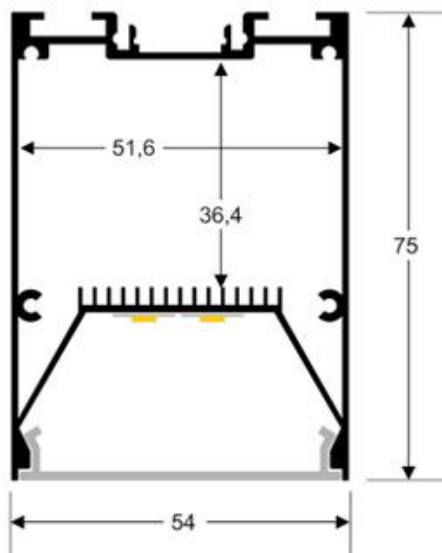

#### Dimensiones del producto

75x1190x54mm

## Ficha técnica

Lámpara colgante SERK, 40W, 120cm, TRIAC regulable

LEDBOX®

blanco cálido o blanco frío según el modelo.

Incluye cables de suspensión que se pueden ajustar a la medida deseada fácilmente hasta 1,5 metros de longitud.

## ESQUEMA DE INSTALACIÓN

### Distribución lumínica

H(m)	D(m)	E(lux)
1 m	3.1 m	750 lx
2 m	6.2 m	255 lx
3 m	9.3 m	133 lx
4 m	12.4 m	70 lx
5 m	15.5 m	54 lx

Beam Angle: 120°