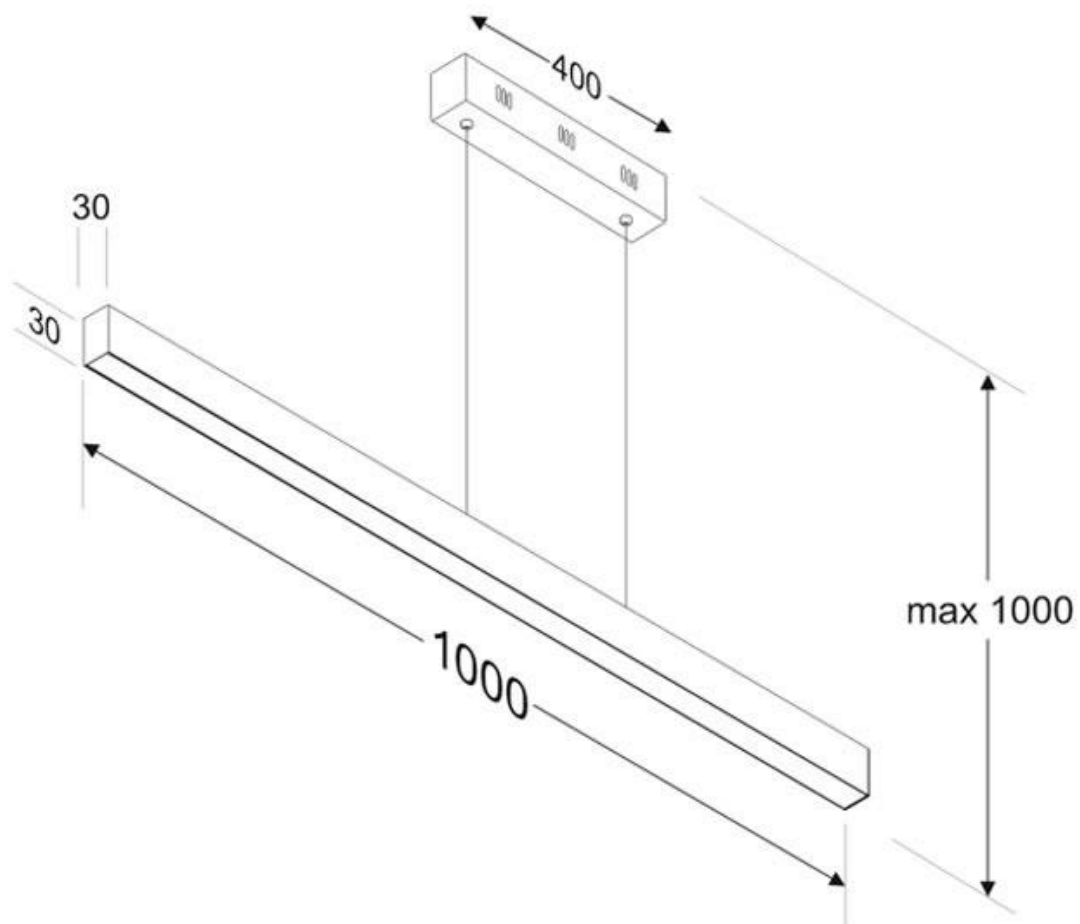

ESQUEMA DE INSTALACIÓN