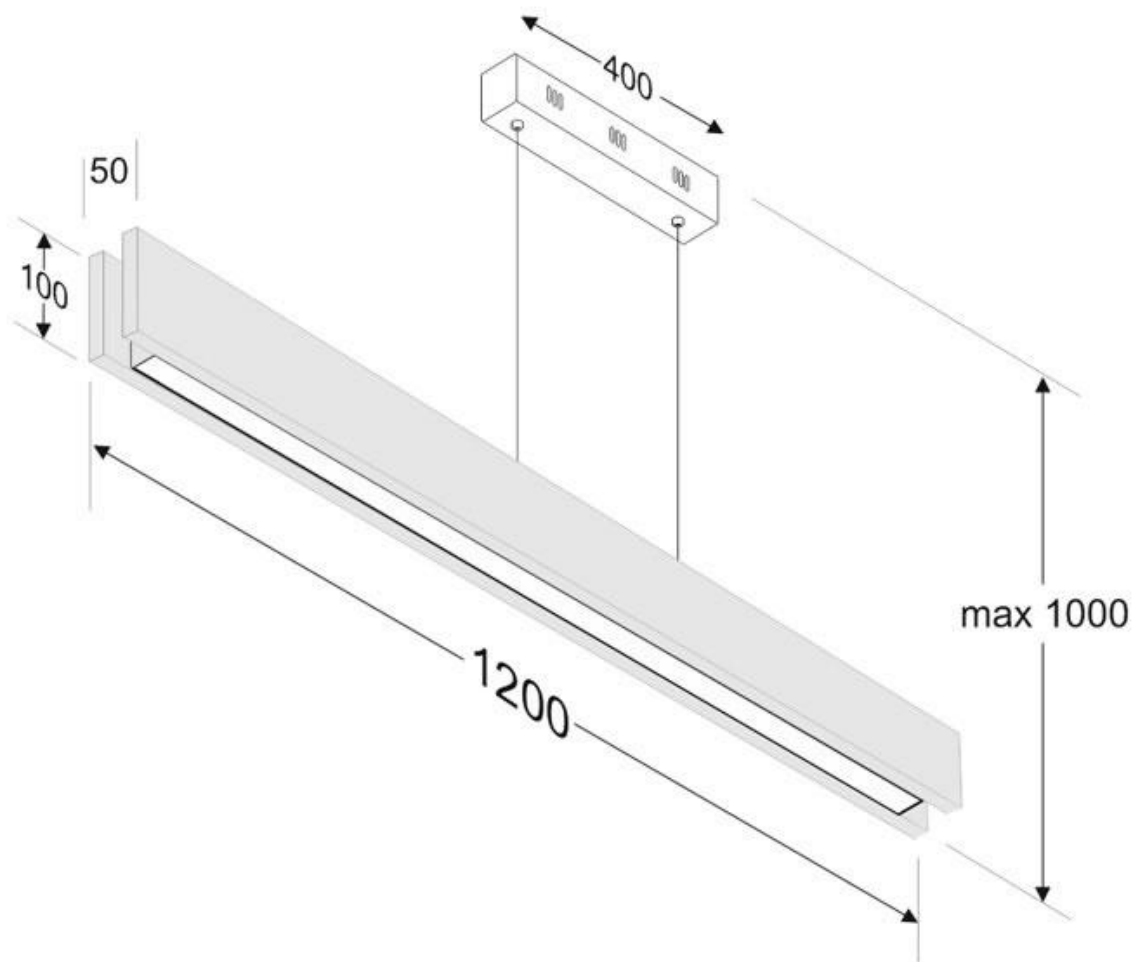

ESQUEMA DE INSTALACIÓN