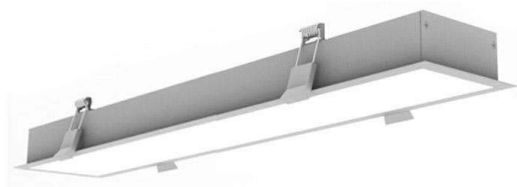

Downlight Led OSIC, 30W, 62cm

Luminaria empotrable lineal que ofrece una iluminación general a través del difusor de policarbonato opal que crea un ambiente perfecto para cualquier estancia.

[Ver ficha online](#)

ESPECIFICACIONES

Potencia	30W
Flujo luminoso	3110lm
Ángulo de apertura	120º
Temperatura de color	4000K
CRI	85
Alimentación	3
Tensión de funcionamiento	AC110-240V
Chip	Epistar SMD2835
Tira led - Tipo perfil	9barra-luz
Forma y corte	Rectangular 610mm
Interior-exterior	Interior
Protección IP	IP40
Aislamiento electrico	Luminaria de clase II
Otros	Kit todo incluido
Etiqueta energética	A++

Referencia

LD1010538

Color de luz

Blanco neutro

Dimensiones del producto

620x70x34mm

Dimensiones del packaging

10x70x5cm

Proporciona una iluminación general y de amplia difusión.

Incluye chip de alta potencia EPISTAR SMD2835 que proporciona una luz potente y con un calentamiento mínimo.

ESQUEMA DE INSTALACIÓN

Distribución lumínica