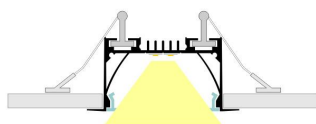

Proporciona una iluminación general y de amplia difusión.

Incluye chip de alta potencia EPISTAR SMD2835 que proporciona una luz potente y con un calentamiento mínimo.

ESQUEMA DE INSTALACIÓN

Distribución lumínica

H(m)	D(m)	E(lux)
1 m	3.1 m	650 lx
2 m	6.2 m	191 lx
3 m	9.3 m	100 lx
4 m	12.4 m	56 lx
5 m	15.5 m	43 lx

Beam Angle: 120°

Instalación

GALERIA

LINKS

- [Downlight Led OSIC, 30W, 62cm](#)
- [Downlights led](#)
- [Serie Barra lineal OSIC](#)
- [Serie Perfil OSIC](#)
- [Serie Especial Comercios](#)