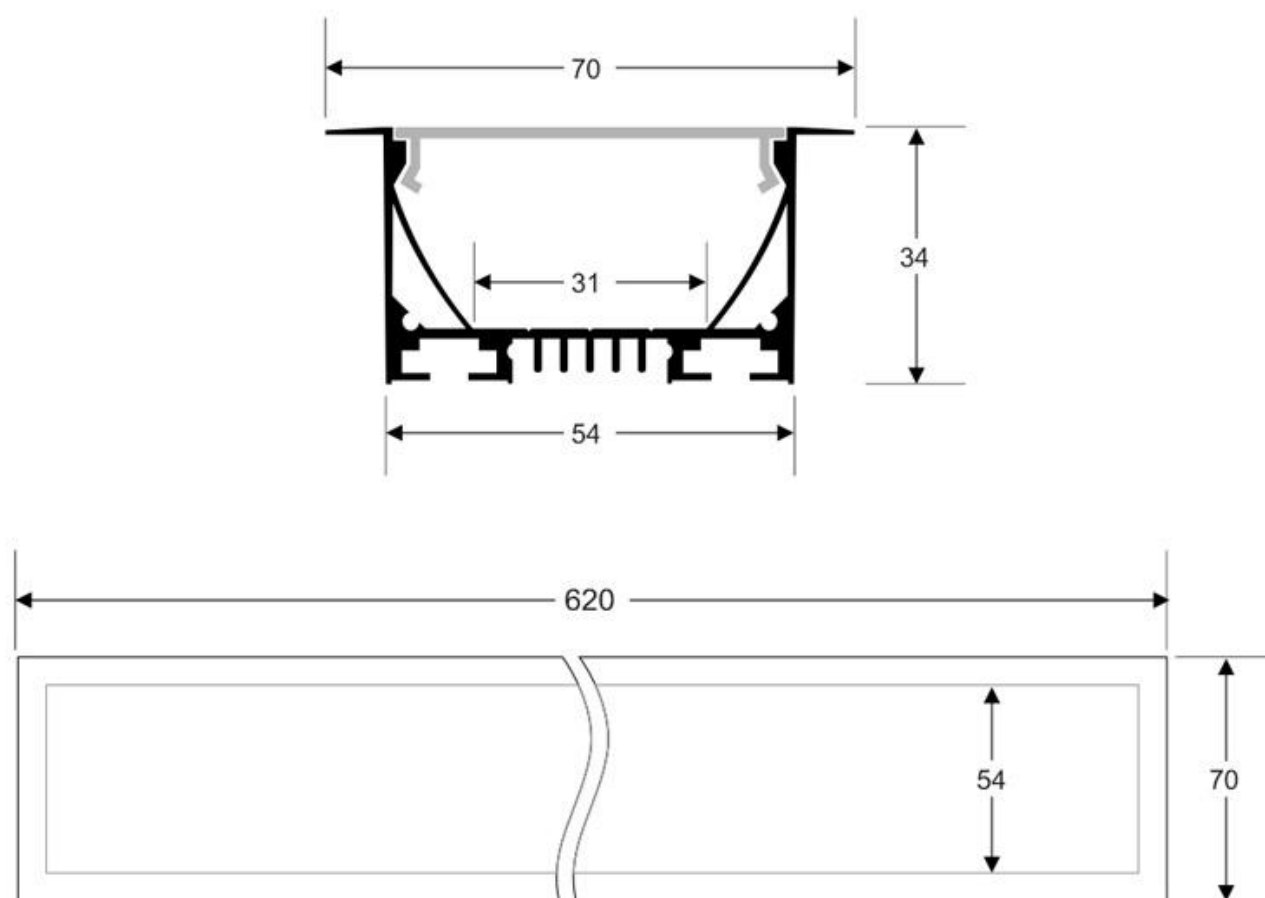

ESQUEMA DE INSTALACIÓN

Distribución lumínica

H(m)	D(m)	E(lux)
1 m	3.1 m	650 lx
2 m	6.2 m	191 lx
3 m	9.3 m	100 lx
4 m	12.4 m	56 lx
5 m	15.5 m	43 lx

Beam Angle: 120°

Instalación