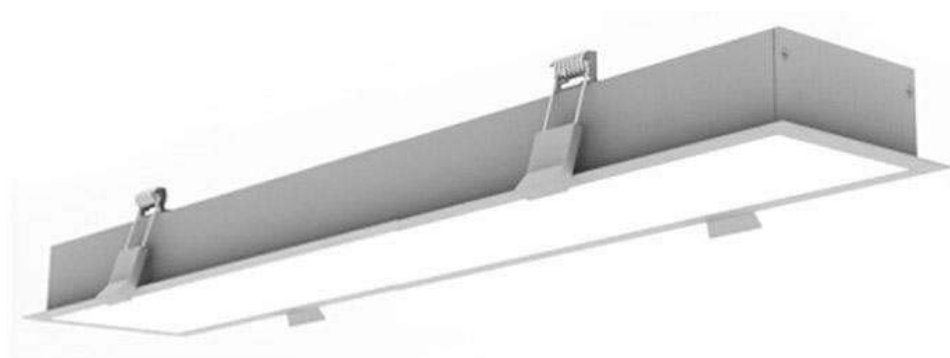

Downlight Led OSIC, 30W, 62cm

Luminaria empotrable lineal que ofrece una iluminación general a través del difusor de policarbonato opal que crea un ambiente perfecto para cualquier estancia.

[Ver ficha online](#)

Certificados

CE
ROHS
ECORAEE
TUV

Ficha técnica

Downlight Led OSIC, 30W, 62cm

LED BOX[®]

DETALLES

Con un diseño limpio y arquitectónico en donde la última tecnología led es adaptada a la simplicidad de la lámpara de forma lineal que ofrece una luz difusa y suave.

Proporciona una iluminación general y de amplia difusión.

Incluye chip de alta potencia EPISTAR SMD2835 que proporciona una luz potente y con un calentamiento mínimo.

ESQUEMA DE INSTALACIÓN

Distribución lumínica

H(m)	D(m)	E(lux)
1 m	3.1 m	650 lx
2 m	6.2 m	191 lx
3 m	9.3 m	100 lx
4 m	12.4 m	56 lx
5 m	15.5 m	43 lx

Beam Angle: 120°

Instalación

GALERIA

LINKS

- [Downlight Led OSIC, 30W, 62cm](#)
- [Downlights led](#)
- [Serie Barra lineal OSIC](#)
- [Serie Perfil OSIC](#)
- [Serie Especial Comercios](#)