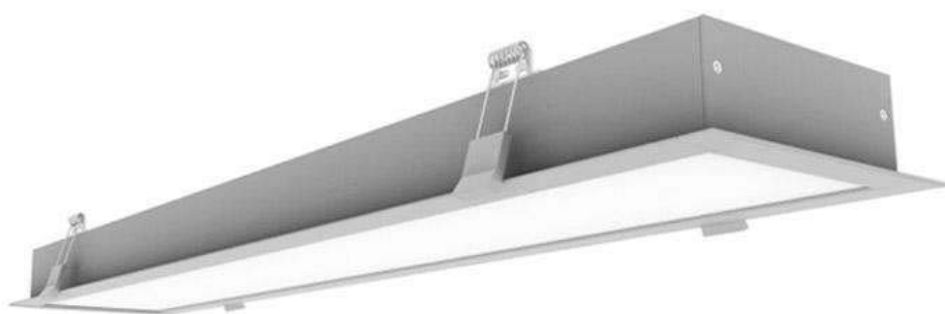

Downlight Led OSIC BIG, 20W, 33cm

Luminaria empotrable lineal que ofrece una iluminación general a través del difusor de policarbonato opal que crea un ambiente perfecto para cualquier estancia.

[Ver ficha online](#)

Certificados

CE
ROHS
ECORAEE
TUV

Ficha técnica

Downlight Led OSIC BIG, 20W, 33cm

LEDBOX®

DETALLES

Con un diseño limpio y arquitectónico en donde la última tecnología led es adaptada a la simplicidad de la lámpara de forma lineal que ofrece una luz difusa y suave.

Proporciona una iluminación general y de amplia difusión.

Incluye chip de alta potencia EPISTAR SMD2835 que proporciona una luz potente y con un calentamiento mínimo.

ESQUEMA DE INSTALACIÓN

Distribución lumínica

H(m)	D(m)	E(lux)
1 m	3.1 m	430 lx
2 m	6.2 m	134 lx
3 m	9.3 m	69 lx
4 m	12.4 m	36 lx
5 m	15.5 m	28 lx

Beam Angle: 119°

Instalación

GALERIA

LINKS

- [Downlight Led OSIC BIG, 20W, 33cm](#)
- [Downlights led](#)
- [Serie Perfil OSIC](#)
- [Serie Barra lineal OSIC](#)
- [Serie Especial Comercios](#)