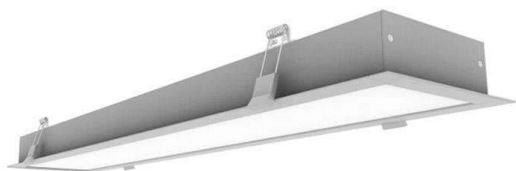

Downlight Led OSIC BIG, 20W, 33cm

Luminaria empotrable lineal que ofrece una iluminación general a través del difusor de policarbonato opal que crea un ambiente perfecto para cualquier estancia.

[Ver ficha online](#)

ESPECIFICACIONES

Potencia	20W
Flujo luminoso	2140lm
Ángulo de apertura	120º
Temperatura de color	4000K
CRI	85
Alimentación	3
Tensión de funcionamiento	AC110-240V
Chip	Epistar SMD2835
Tira led - Tipo perfil	9barra-luz
Forma y corte	Rectangular 315mm
Interior-exterior	Interior
Protección IP	IP40
Aislamiento electrico	Luminaria de clase II
Otros	Kit todo incluido
Etiqueta energética	A++

Referencia

LD1010540

Color de luz

Blanco neutro

Dimensiones del producto

330x130x42mm

Dimensiones del packaging

15x40x6cm

Certificados

CE
ROHS
ECORAEE
TUV

Ficha técnica

Downlight Led OSIC BIG, 20W, 33cm

LEDBOX®

DETALLES

Con un diseño limpio y arquitectónico en donde la última tecnología led es adaptada a la simplicidad de la lámpara de forma lineal que ofrece una luz difusa y suave.