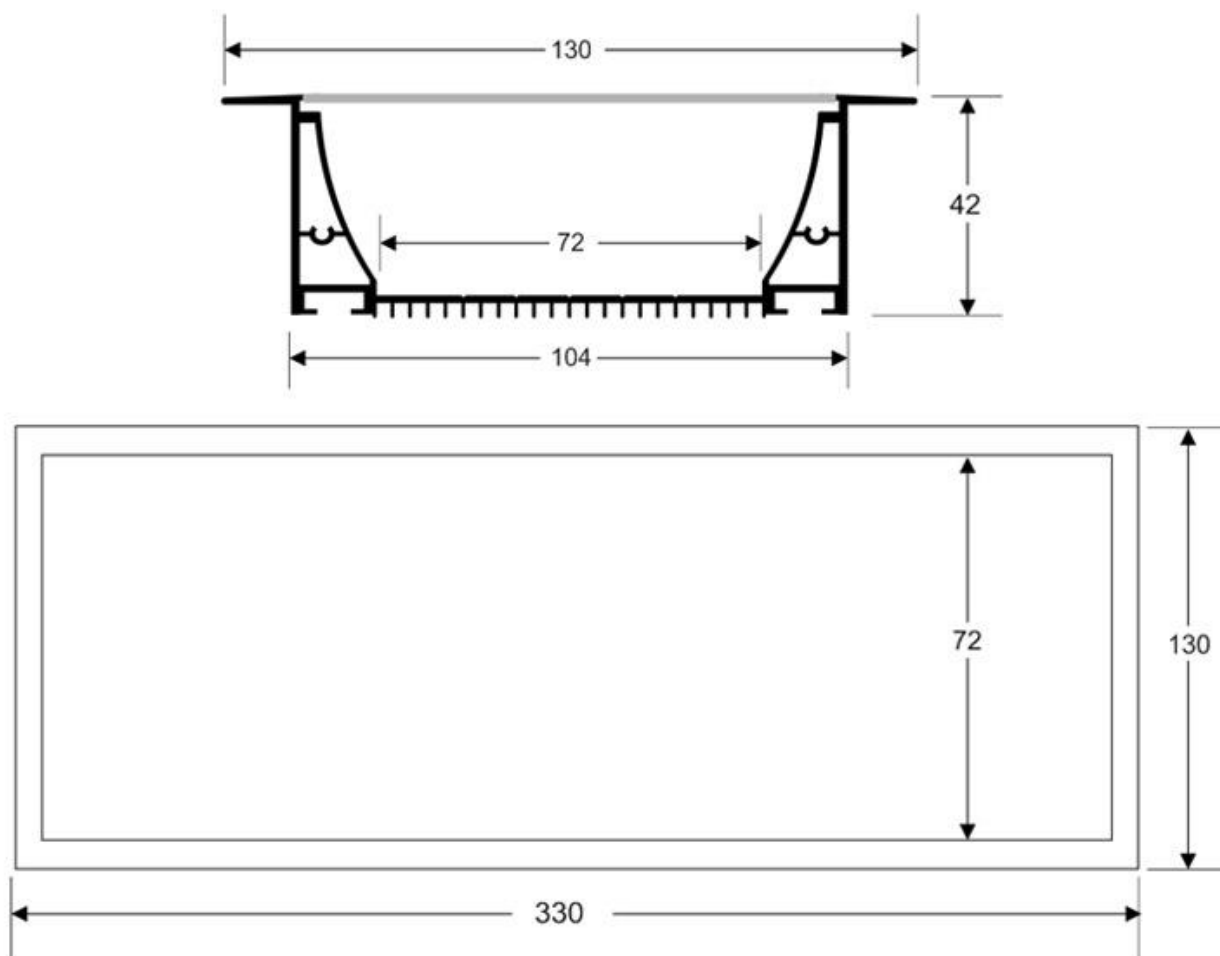

ESQUEMA DE INSTALACIÓN

Distribución lumínica

H(m)	D(m)	E(lux)
1 m	3.1 m	430 lx
2 m	6.2 m	134 lx
3 m	9.3 m	69 lx
4 m	12.4 m	36 lx
5 m	15.5 m	28 lx

Beam Angle: 119°

Instalación