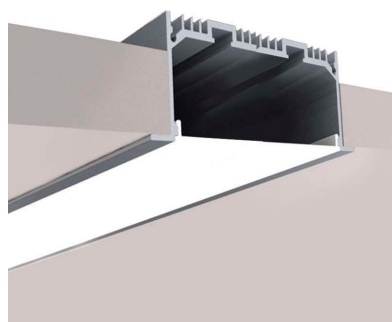

Downlight Led OSIC BIG, 40W, 120cm, regulable

Luminaria empotrable lineal que ofrece una iluminación general a través del difusor de policarbonato opal que crea un ambiente perfecto para cualquier estancia.

Certificados

CE
ROHS
ECORAEE
TUV

Ficha técnica

Downlight Led OSIC BIG, 40W, 120cm, regulable

LEDBOX®

DETALLES

Con un diseño limpio y arquitectónico en donde la última tecnología led es adaptada a la simplicidad de la lámpara de forma lineal que ofrece una luz difusa y suave.

Proporciona una iluminación general y de amplia difusión.

Incluye chip de alta potencia EPISTAR SMD2835 que proporciona una luz potente y con un calentamiento mínimo.

ESQUEMA DE INSTALACIÓN

Distribución lumínica

H(m)	D(m)	E(lux)
1 m	1.8 m	850 lx
2 m	3.6 m	255 lx
3 m	5.4 m	133 lx
4 m	7.2 m	70 lx
5 m	9 m	54 lx

Beam Angle: 120°

Instalación

GALERIA

LINKS

- [Downlight Led OSIC BIG, 40W, 120cm, regulable](#)
- [Downlights led](#)
- [Serie Perfil OSIC](#)
- [Serie Barra lineal OSIC](#)
- [Serie Especial Comercios](#)