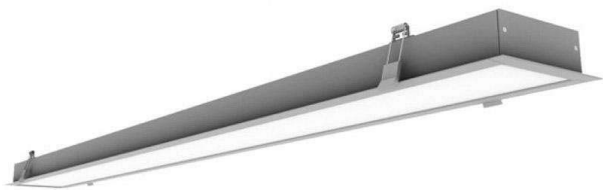

Downlight Led OSIC BIG, 40W, 120cm, regulable

Luminaria empotrable lineal que ofrece una iluminación general a través del difusor de policarbonato opal que crea un ambiente perfecto para cualquier estancia.

[Ver ficha online](#)

ESPECIFICACIONES

Potencia	40W
Flujo luminoso	4180lm
Ángulo de apertura	120º
Temperatura de color	4000K
CRI	85
Alimentación	3
Tensión de funcionamiento	AC110-240V
Chip	Epistar SMD2835
Tira led - Tipo perfil	7barra-armario
Forma y corte	Rectangular 1192mm
Interior-exterior	Interior
Protección IP	IP40
Aislamiento electrico	Luminaria de clase II
Otros	Regulable, Kit todo incluido
Tipo de regulación	TRIAC
Etiqueta energética	A++

Referencia

LD1010541

Color de luz

Blanco neutro Regulable

Dimensiones del producto

1207x104x42mm

Dimensiones del packaging

15x120x6cm

Certificados

CE
ROHS
ECORAEE
TUV

Ficha técnica

Downlight Led OSIC BIG, 40W, 120cm, regulable

LEDBOX®

DETALLES

Con un diseño limpio y arquitectónico en donde la última tecnología led es adaptada a la simplicidad de la lámpara de forma lineal que ofrece una luz difusa y suave.