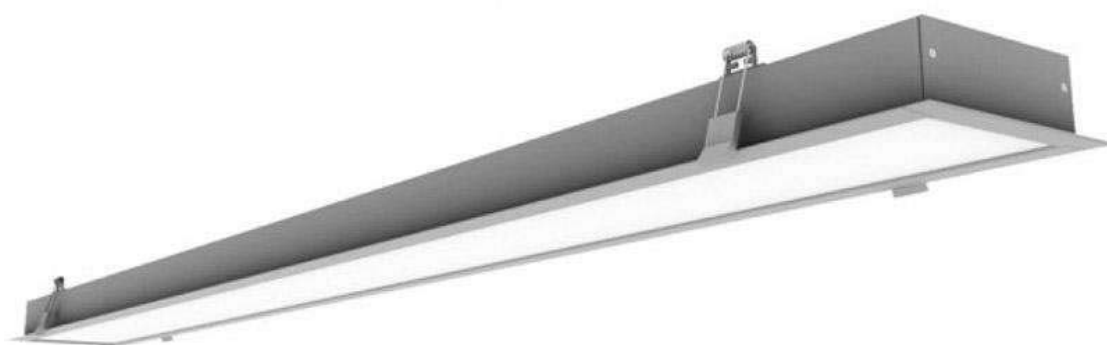

Downlight Led OSIC BIG, 40W, 120cm, regulable

Luminaria empotrable lineal que ofrece una iluminación general a través del difusor de policarbonato opal que crea un ambiente perfecto para cualquier estancia.

Certificados

CE
ROHS
ECORAEE
TUV

Ficha técnica

Downlight Led OSIC BIG, 40W, 120cm, regulable

LEDBOX®

DETALLES

Con un diseño limpio y arquitectónico en donde la última tecnología led es adaptada a la simplicidad de la lámpara de forma lineal que ofrece una luz difusa y suave.

Proporciona una iluminación general y de amplia difusión.

Incluye chip de alta potencia EPISTAR SMD2835 que proporciona una luz potente y con un calentamiento mínimo.

ESQUEMA DE INSTALACIÓN

Distribución lumínica

H(m)	D(m)	E(lux)
1 m	1.8 m	850 lx
2 m	3.6 m	255 lx
3 m	5.4 m	133 lx
4 m	7.2 m	70 lx
5 m	9 m	54 lx

Beam Angle: 120°

Instalación

GALERIA

LINKS

- [Downlight Led OSIC BIG, 40W, 120cm, regulable](#)
- [Downlights led](#)
- [Serie Perfil OSIC](#)
- [Serie Barra lineal OSIC](#)
- [Serie Especial Comercios](#)