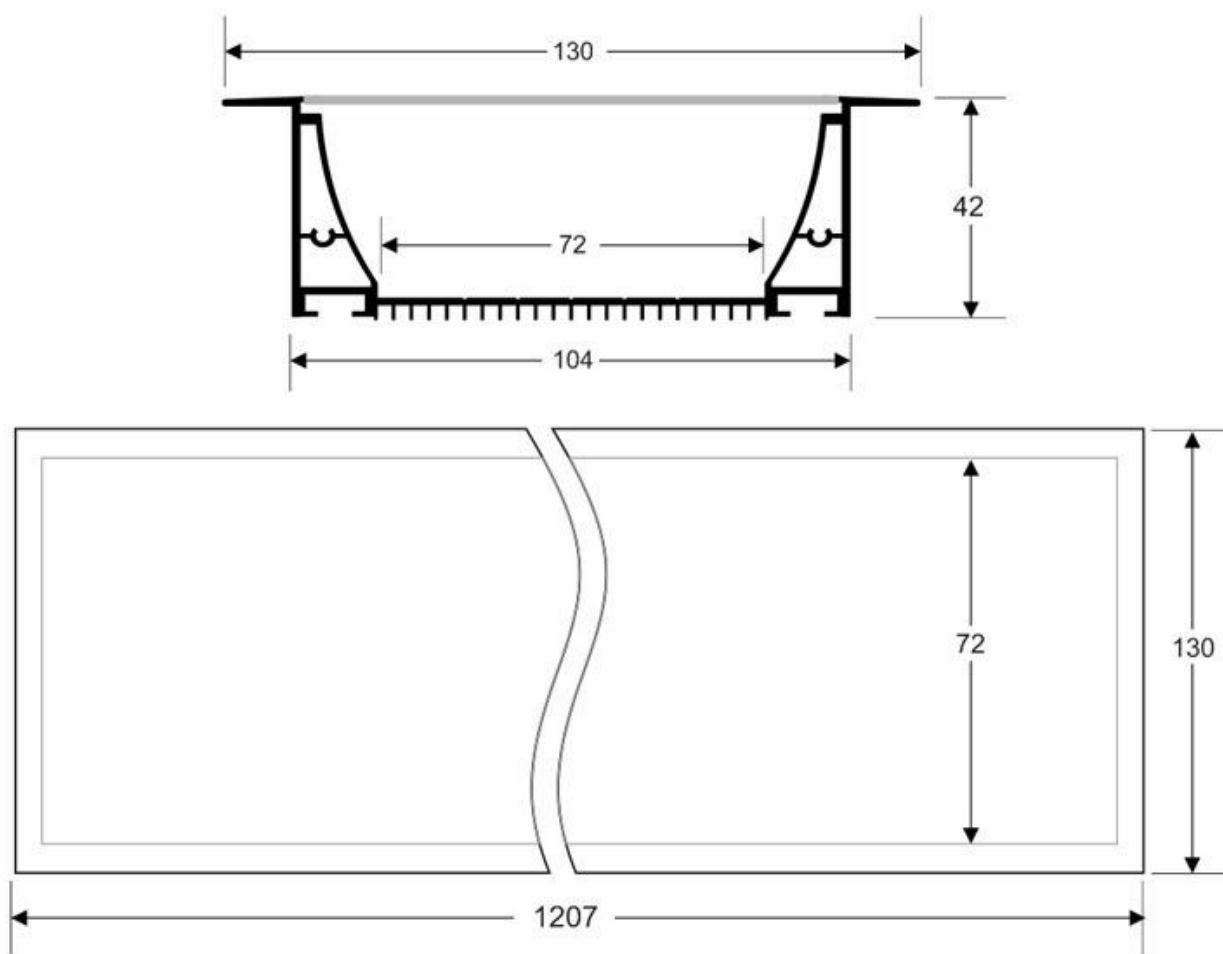

ESQUEMA DE INSTALACIÓN

Distribución lumínica

H(m)	D(m)	E(lux)
1 m	1.8 m	850 lx
2 m	3.6 m	255 lx
3 m	5.4 m	133 lx
4 m	7.2 m	70 lx
5 m	9 m	54 lx

Beam Angle: 120°

Instalación