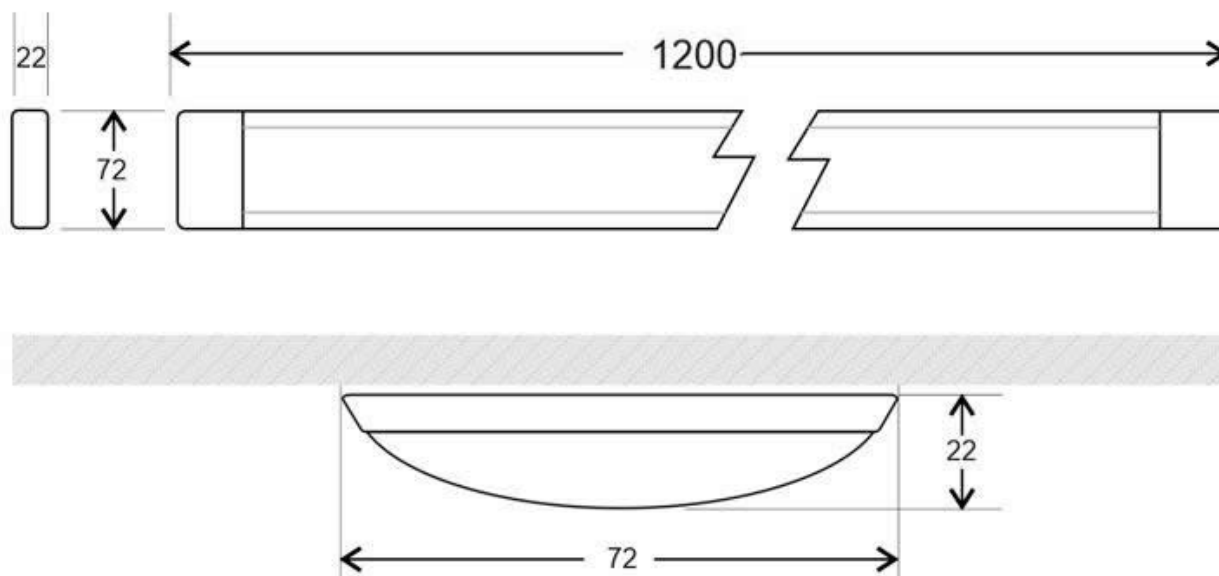

ESQUEMA DE INSTALACIÓN