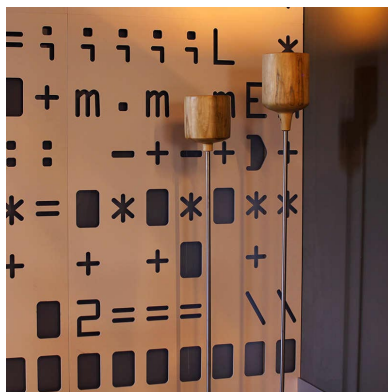

Lámpara de pie Led de madera KALIX

Lámpara de pie fabricada en madera de álamo, un objeto de arte para crear un ambiente relajado gracias a su delicada luz led.

ESPECIFICACIONES

Potencia	6W
Flujo luminoso	480lm
Ángulo de apertura	90º
Temperatura de color	3000K
CRI	85
Alimentación	AC220V
Tensión de funcionamiento	AC220V
Chip	Sharp COB
Color	madera
Interior-exterior	Interior
Estilo	natural
Otros	Kit todo incluido
Etiqueta energética	A++
Estancia	salon,pasillo,dormitorio

Certificados

CE
ROHS
ECORAE

DETALLES

La lámpara KALIX es un diseño vertical que aúna en un objeto acero y madera, generando una luminaria elegante y esbelta. Un diseño donde el material toma protagonismo y es por su elaboración artesanal que consigue un aspecto único. Los colores, el veteado de la madera define las lámparas KALIX, creando un objeto único debido a la heterogeneidad de su composición.

Una pieza única de diseño realizado por el estudio CronosLAB que aúna en la simplicidad de sus formas

geométricas, materiales nobles como el acero inoxidable, madera maciza de álamo y la última tecnología en iluminación LED.

ESQUEMA DE INSTALACIÓN

Distribución lumínica

Instalación

GALERIA

AVISO

Datos sujetos a cambios sin aviso. Excepto errores y omisiones. Asegúrese de utilizar el archivo más reciente posible.