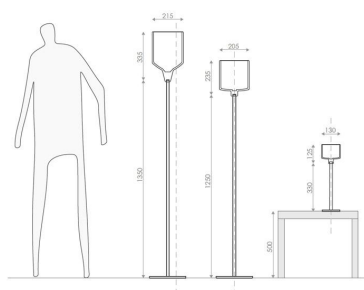

Referencia

LD1092470

Color de luz

Blanco cálido

Dimensiones del producto

250x250x1700mm

Dimensiones del packaging

25x200x25cm

ESQUEMA DE INSTALACIÓN

Distribución lumínica

Instalación

GALERIA

AVISO

Datos sujetos a cambios sin aviso. Excepto errores y omisiones. Asegúrese de utilizar el archivo más reciente posible.