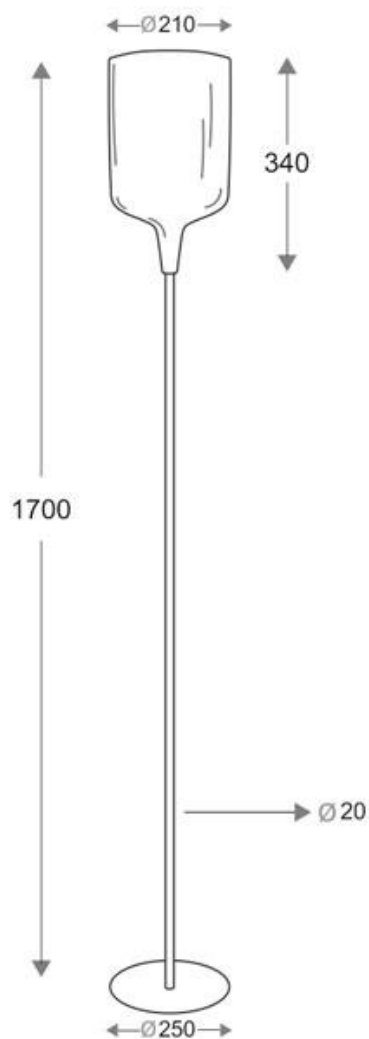

Lámpara de pie Led de madera KALIX

Lámpara de pie fabricada en madera de álamo, un objeto de arte para crear un ambiente relajado gracias a su delicada luz led.

ESPECIFICACIONES

Potencia	6W
Flujo luminoso	480lm
Ángulo de apertura	90º
Temperatura de color	3000K
CRI	85
Alimentación	AC220V
Tensión de funcionamiento	AC220V
Chip	Sharp COB
Color	madera
Interior-exterior	Interior
Estilo	natural
Otros	Kit todo incluido
Etiqueta energética	A++
Estancia	salon,pasillo,dormitorio

Referencia

LD1092470

Color de luz

Blanco cálido

Dimensiones del producto

250x250x1700mm

Dimensiones del packaging

25x200x25cm

Certificados

CE
ROHS
ECORAE

DETALLES

La lámpara KALIX es un diseño vertical que aúna en un objeto acero y madera, generando una luminaria elegante y esbelta. Un diseño donde el material toma protagonismo y es por su elaboración artesanal que consigue un aspecto único. Los colores, el veteado de la madera define las lámparas KALIX, creando un objeto único debido a la heterogeneidad de su composición.

ESQUEMA DE INSTALACIÓN

Distribución lumínica

Instalación

GALERIA

AVISO

Datos sujetos a cambios sin aviso. Excepto errores y omisiones. Asegúrese de utilizar el archivo más reciente posible.