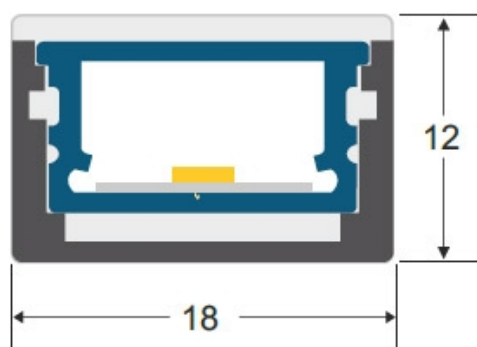

Ficha técnica

Barra lineal LED ALLAX, 10W, IP67, 62cm

LEDBOX®

ESQUEMA DE INSTALACIÓN