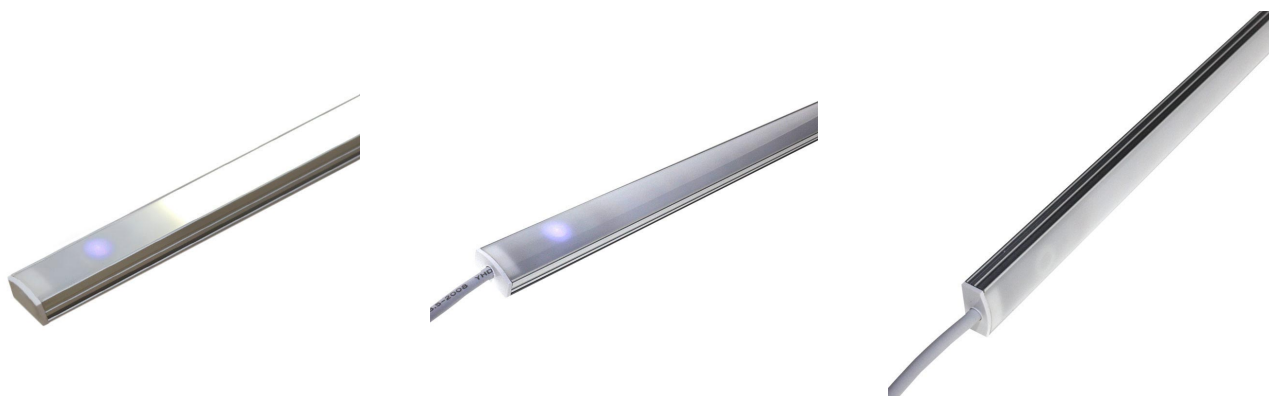

Ficha técnica

Barra lineal LED SENA TOUCH, 43W, DC24V, 200cm

LEDBOX®

GALERIA