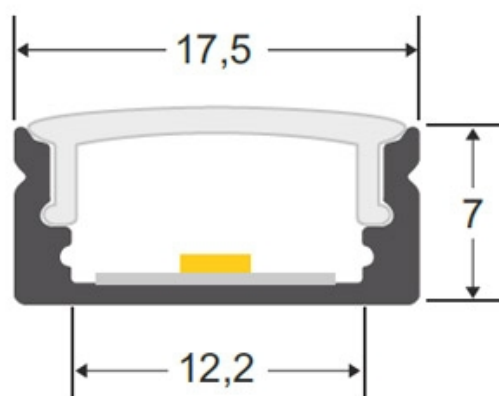

ESPECIFICACIONES

Otros	Perfil con luz, Pantalla protectora, Regulable, Reflector de aluminio
Potencia	43W
Flujo luminoso	3760lm, 4230lm
Ángulo de apertura	150º
Temperatura de color	3000K, 6000K
Número de leds	234
Alimentación	DC24V
Chip	Epistar SMD2835
Tira led - Tipo perfil	1superficie
Ancho alojamiento	11.2mm
Interior-exterior	Interior
Tipo de regulación	TRIAC
Sensores	táctil

Dimensiones del producto

18x2000x8mm

Dimensiones del packaging

2x200x2cm

Certificados

CE
ROHS
ECORAE

MODELOS

Color de luz	Temperatura color (k)	Luminosidad (lm)
Blanco cálido Regulable	3000K	3760lm
Blanco frío Regulable	6000K	4230lm

DETALLES

Luminarias led especialmente concebidas para la **iluminación de armarios**, estanterías, baldas, caravanas, etc. De muy bajo consumo y una gran luminosidad. Es posible su instalación en cualquier lugar, con un tamaño de solo 18 x 8mm. Incorpora en la misma barra un sensor táctil que hace las funciones de interruptor y regulador de intensidad con solo tocar el sensor. También dispone de un diodo azul que facilita localizar la luminaria en la oscuridad.

Incluye cable de 20cm con conector jack hembra para conectar a un adaptador de corriente (no incluido).

Requiere adaptador de corriente DC 24V.

ESQUEMA DE INSTALACIÓN

Ficha técnica

Barra lineal LED SENA TOUCH, 43W, DC24V, 200cm