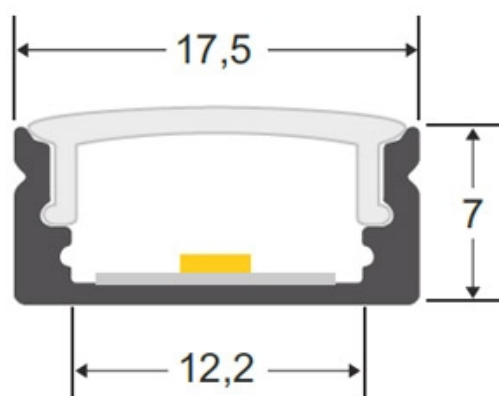

Ficha técnica

Barra lineal LED SENA TOUCH, 43W, DC24V, 200cm

LEDBOX®

ESQUEMA DE INSTALACIÓN