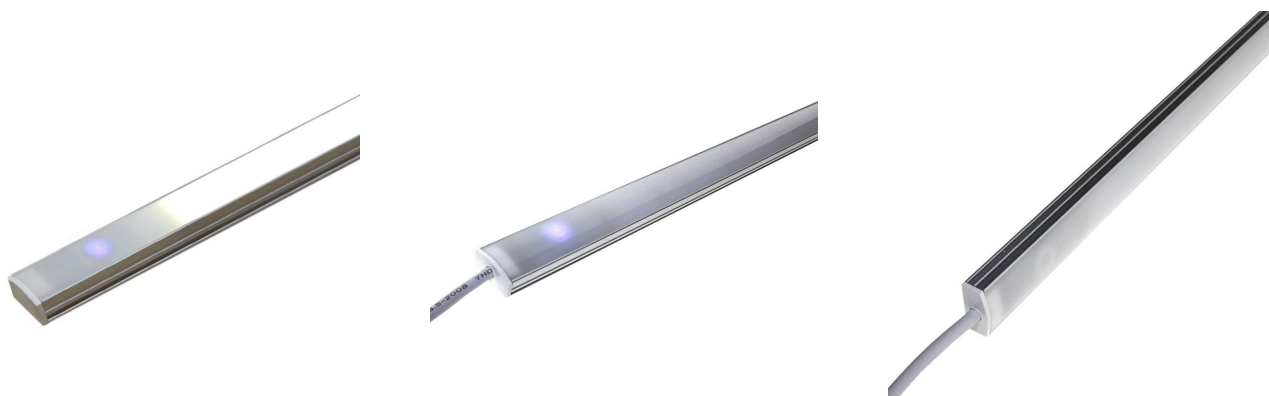

Ficha técnica

Barra lineal LED SENA TOUCH, 6W, 30cm

LEDBOX®

GALERIA