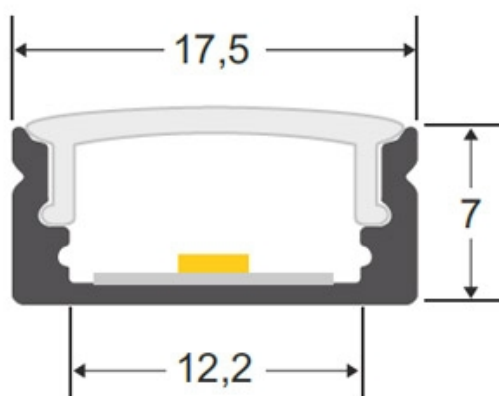

ESQUEMA DE INSTALACIÓN