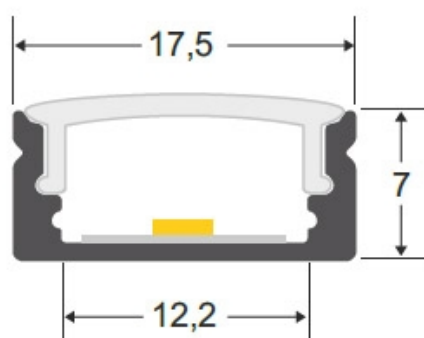

Ficha técnica

Barra lineal LED SENSA con sensor PIR, 43W, DC24V, 200cm

LEDBOX®

ESQUEMA DE INSTALACIÓN