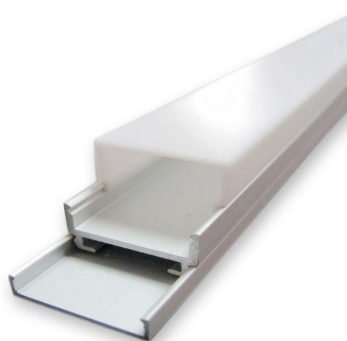

Ficha técnica

Barra lineal LED ALKAL, 43W, DC24V, 200cm

LEDBOX®

GALERIA