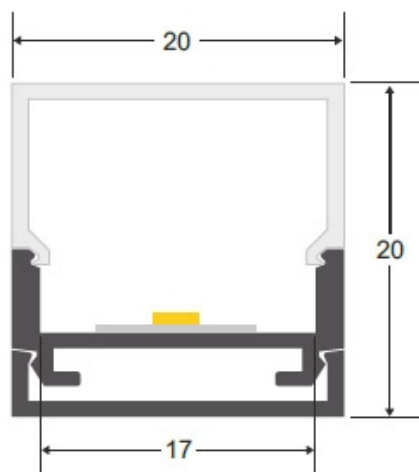

Ficha técnica

Barra lineal LED ALKAL, 43W, DC24V, 200cm

LEDBOX®

ESQUEMA DE INSTALACIÓN