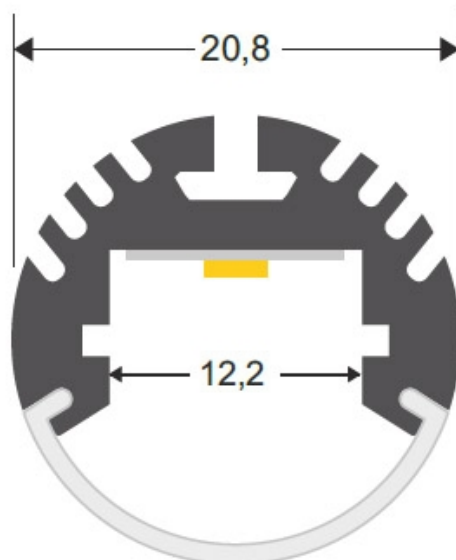

Ficha técnica

Barra lineal LED KROB, 20W, 100cm

LEDBOX®

ESQUEMA DE INSTALACIÓN