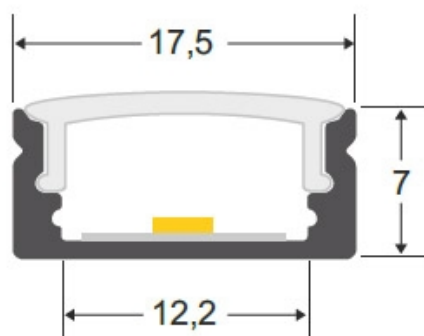

ESPECIFICACIONES

Otros	Perfil con luz, Pantalla protectora, Kit todo incluido, Reflector de aluminio
Potencia	18W
Flujo luminoso	1280lm, 1600lm
Ángulo de apertura	150º
Temperatura de color	3000K, 6000K
CRI	85
Número de leds	120
Alimentación	DC24V
Tensión de funcionamiento	DC24V
Chip	Epistar SMD2835
Tira led - Tipo perfil	1superficie
Ancho alojamiento	11.2mm
Interior-exterior	Interior
Protección IP	IP40
Aislamiento electrico	Luminaria de clase III

Dimensiones del producto
18x100x8mm

Dimensiones del packaging
2x100x2cm

Certificados
CE
ROHS
ECORAE

Ficha técnica

Barra lineal LED SENSA con sensor PIR, 18W, DC24V, 100cm

LEDBOX®

Sensores

movimiento

Incluye cable de 20cm con conector jack hembra para conectar a un adaptador de corriente (no incluido).

Requiere fuente de alimentación DC 24V.

Ficha técnica

Barra lineal LED SENSA con sensor PIR, 18W, DC24V, 100cm

LEDBOX®

ESQUEMA DE INSTALACIÓN

Ficha técnica

Barra lineal LED SENSA con sensor PIR, 18W, DC24V, 100cm

LEDBOX®

GALERIA

Ficha técnica

Barra lineal LED SENSA con sensor PIR, 18W, DC24V, 100cm