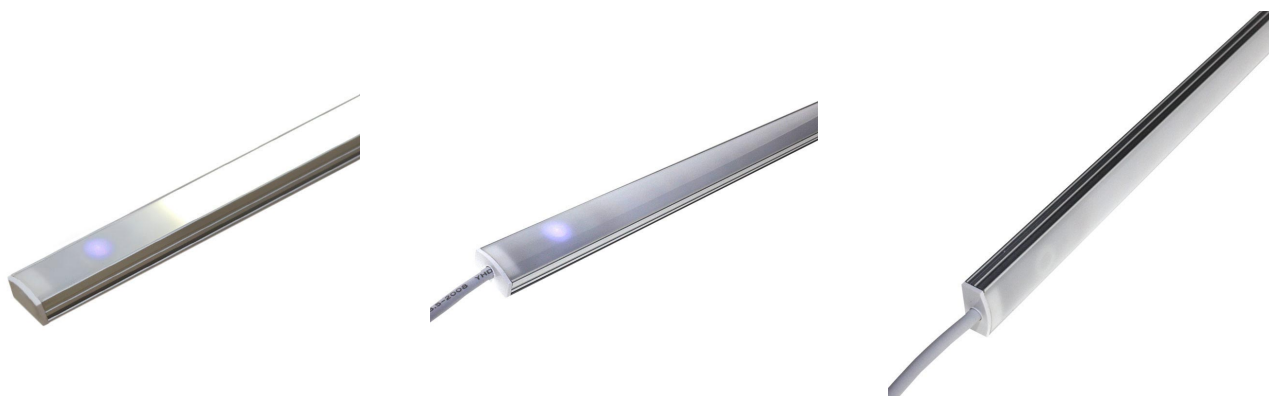

Barra lineal LED SENA TOUCH, 27W, 120cm

Barra led especialmente concebidas para la iluminación de armarios, estanterías, baldas, caravanas, etc. Incluye en la propia barra interruptor y regulador de intensidad táctil con led de actividad. Ideal para la iluminación LED cocinas e iluminación LED armarios.

DETALLES

Luminarias led especialmente concebidas para la **iluminación de armarios**, estanterías, baldas, caravanas, etc. De muy bajo consumo y una gran luminosidad. Es posible su instalación en cualquier lugar, con un tamaño de solo 18 x 8mm. Incorpora en la misma barra un sensor táctil que hace las funciones de interruptor y regulador de intensidad con solo tocar el sensor. También dispone de un diodo azul que facilita localizar la luminaria en la oscuridad.

Incluye cable de 20cm con conector jack hembra para conectar a un adaptador de corriente (no incluido).

Requiere adaptador de corriente DC 24V.

ESQUEMA DE INSTALACIÓN

Ficha técnica

Barra lineal LED SENA TOUCH, 27W, 120cm

LEDBOX®

GALERIA

LINKS

- [Barra lineal LED SENSE TOUCH, 27W, 120cm](#)
- [Iluminación Led integrada](#)
- [Serie Perfil SENSE](#)

AVISO

Datos sujetos a cambios sin aviso. Excepto errores y omisiones. Asegúrese de utilizar el archivo más reciente posible.