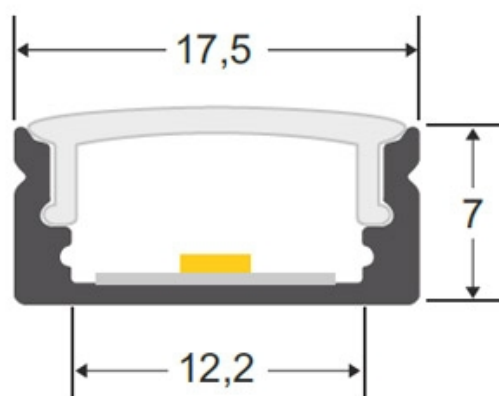

[Ver ficha online](#)

ESPECIFICACIONES

Otros	Perfil con luz, Pantalla protectora, Regulable, Reflector de aluminio, Luminaria de pequeño tamaño
Flujo luminoso	2160lm, 2430lm
Ángulo de apertura	150º
Temperatura de color	3000K, 6000K
Número de leds	138
Chip	Epistar SMD2835
Tira led - Tipo perfil	1superficie
Tipo de regulación	TRIAC
Sensores	táctil

Dimensiones del producto
18x1200x8mm

Dimensiones del packaging
2x12x2cm

MODELOS

	Color de luz	Temperatura color (k)	Luminosidad (lm)
LD1057038	Blanco cálido Regulable	3000K	2160lm
LD1057039	Blanco frío Regulable	6000K	2430lm

DETALLES

Luminarias led especialmente concebidas para la **iluminación de armarios**, estanterías, baldas, caravanas, etc. De muy bajo consumo y una gran luminosidad. Es posible su instalación en cualquier lugar, con un tamaño de solo 18 x 8mm. Incorpora en la misma barra un sensor táctil que hace las funciones de interruptor y regulador de intensidad con solo tocar el sensor. También dispone de un diodo azul que facilita localizar la luminaria en la oscuridad.

Incluye cable de 20cm con conector jack hembra para conectar a un adaptador de corriente (no incluido).

Requiere adaptador de corriente DC 24V.

ESQUEMA DE INSTALACIÓN

Ficha técnica

Barra lineal LED SENA TOUCH, 27W, 120cm