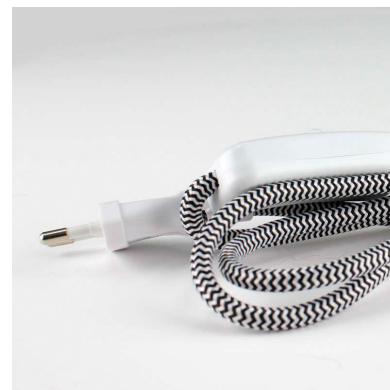

Ficha técnica

Cable textil con interruptor y enchufe, 2x0,75mm, 2m, negro-blanco

LEDBOX®

GALERIA