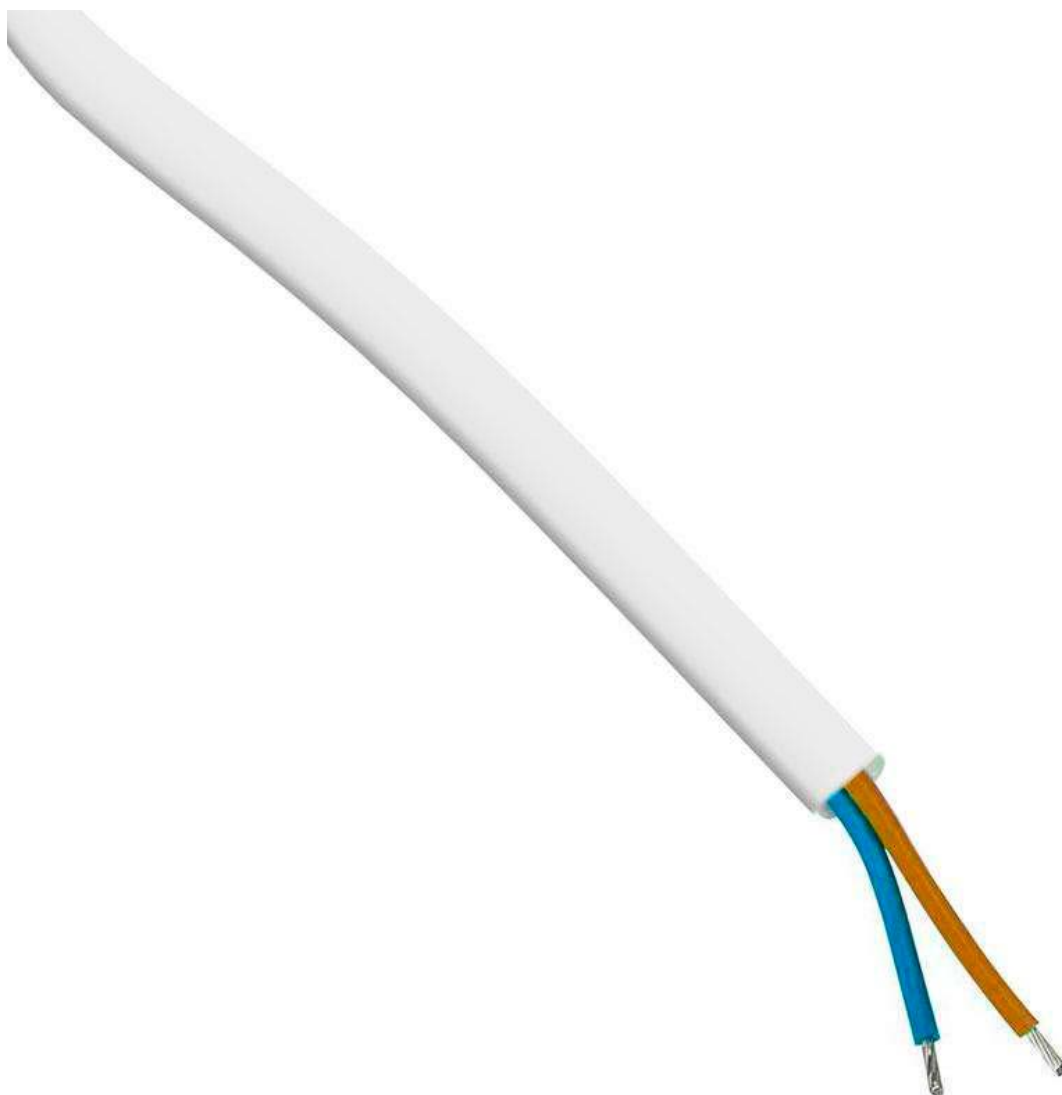

Cable plano 2x0,75mm, 1m, blanco

Cable eléctrico plano de 2 hilos, con cubierta color blanco.

[Ver ficha online](#)

ESPECIFICACIONES

Longitud (Metros)	1 metro
Interior-exterior	Interior

Referencia

LD1052049

Dimensiones del producto

5x5x1mm

Dimensiones del packaging

5x5x1cm

Certificados

CE
ROHS
ECORAEE

DETALLES

Cable eléctrico plano de 2 hilos, con cubierta color blanco (2x0,75mm). Ideal para conexiones de focos led o tiras led monocromo.

Ficha técnica

Cable plano 2x0,75mm, 1m, blanco

LEDBOX®

Ficha técnica

Cable plano 2x0,75mm, 1m, blanco

LEDBOX®

GALERIA

Ficha técnica

Cable plano 2x0,75mm, 1m, blanco

LEDBOX®

LINKS

- [Cable plano 2x0,75mm, 1m, blanco](#)
- [Cableado](#)

AVISO

Datos sujetos a cambios sin aviso. Excepto errores y omisiones. Asegúrese de utilizar el archivo más reciente posible.