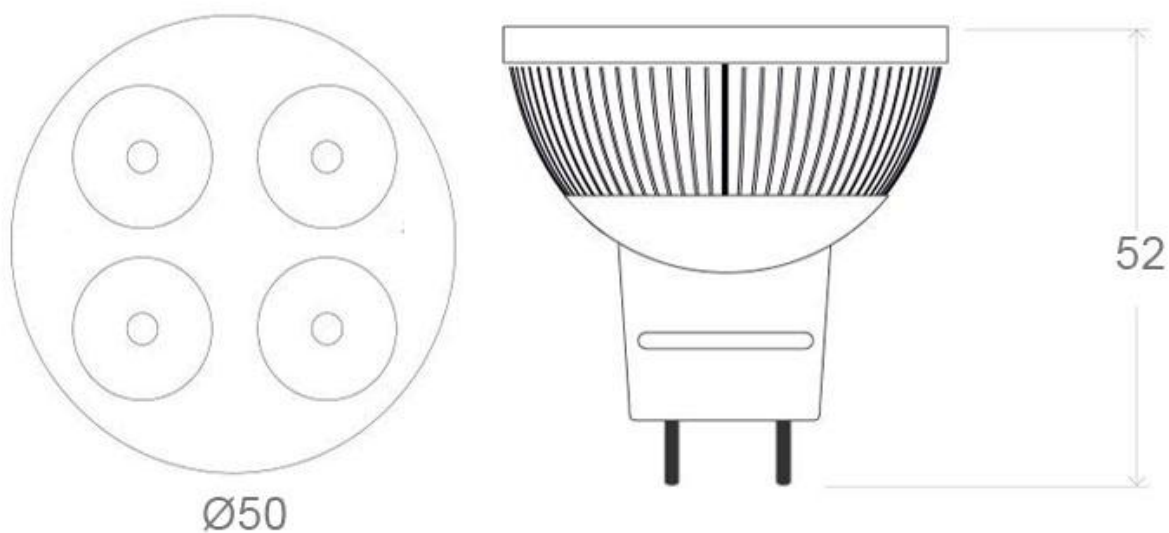

ESQUEMA DE INSTALACIÓN