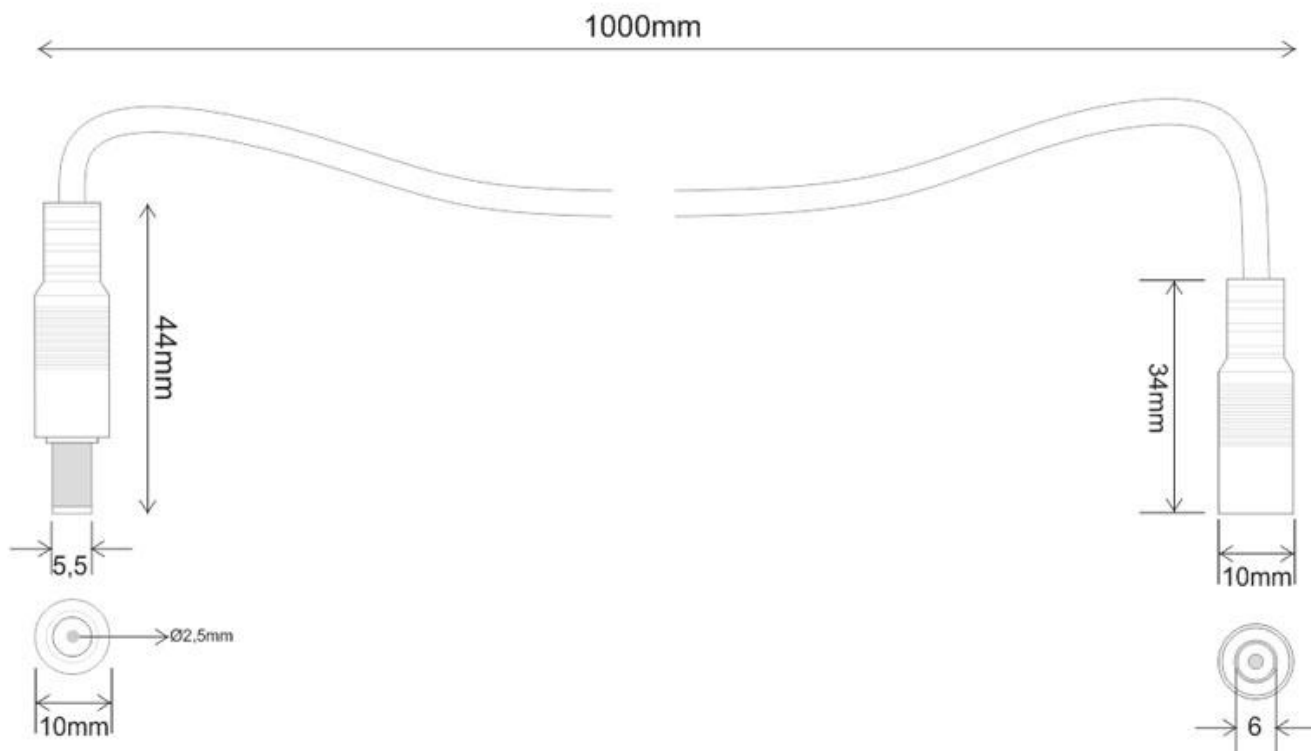

Cable alargador con conectores DC, 1 metro, negro

Cable alargador con conectores DC, 1 metro, negro

ESPECIFICACIONES

Longitud (Metros)	1 metro
Interior-exterior	Interior

Referencia
LD1051942

Dimensiones del producto
5x5x1mm

Dimensiones del packaging
5x5x1cm

Certificados
CE
ROHS
ECORAE

DETALLES

Cable alargador con conectores DC, 1 metro, negro

Ficha técnica

Cable alargador con conectores DC, 1 metro, negro

LEDBOX[®]

ESQUEMA DE INSTALACIÓN

Ficha técnica

Cable alargador con conectores DC, 1 metro, negro

LEDBOX®

GALERIA

Ficha técnica

Cable alargador con conectores DC, 1 metro, negro

LEDBOX®

AVISO