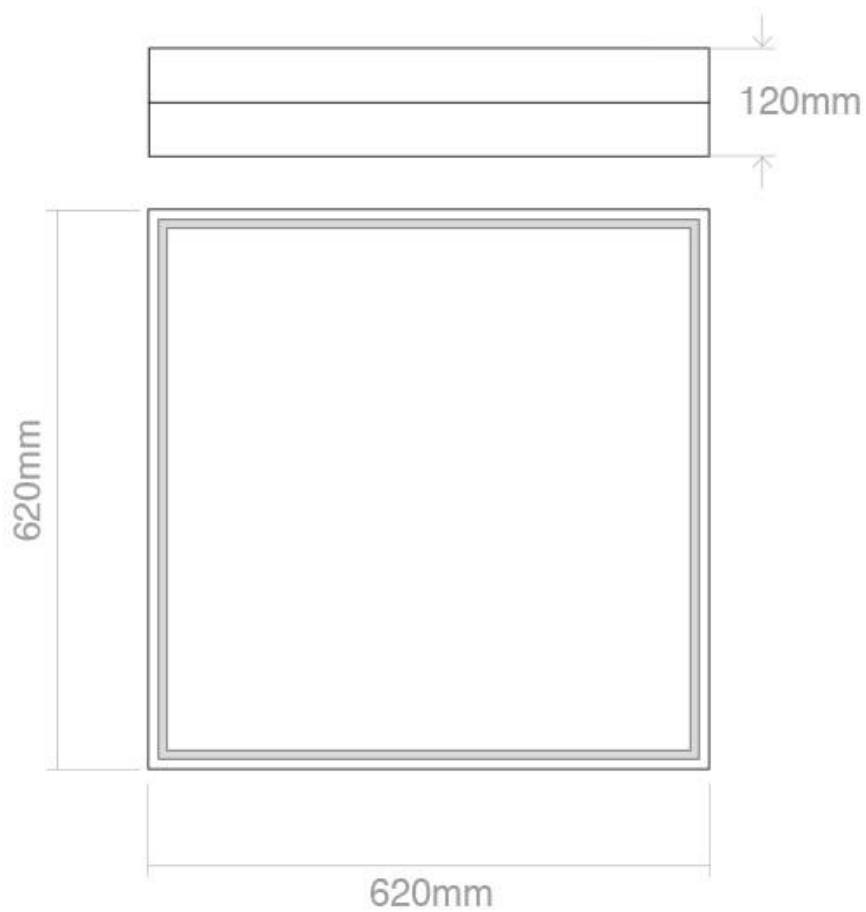

BOXLED ALISO panel 60x60cm

Aplicue de alta calidad realizado en madera maciza de aliso y estructura interior de DM de alta densidad. Especialmente diseñados para la instalación de paneles led en superficie. Instalación rápida y sencilla para todo tipo de techos.

Dimensiones del producto

620x620x120mm

Dimensiones del packaging

67x66x17,5cm

Certificados

CE

ROHS

ECORAEE

NO INCLUYE PANEL LED

ESQUEMA DE INSTALACIÓN

GALERIA

LINKS

- [BOXLED ALISO panel 60x60cm](#)
- [Paneles led](#)
- [Serie Handmade](#)

AVISO

Datos sujetos a cambios sin aviso. Excepto errores y omisiones. Asegúrese de utilizar el archivo más reciente posible.