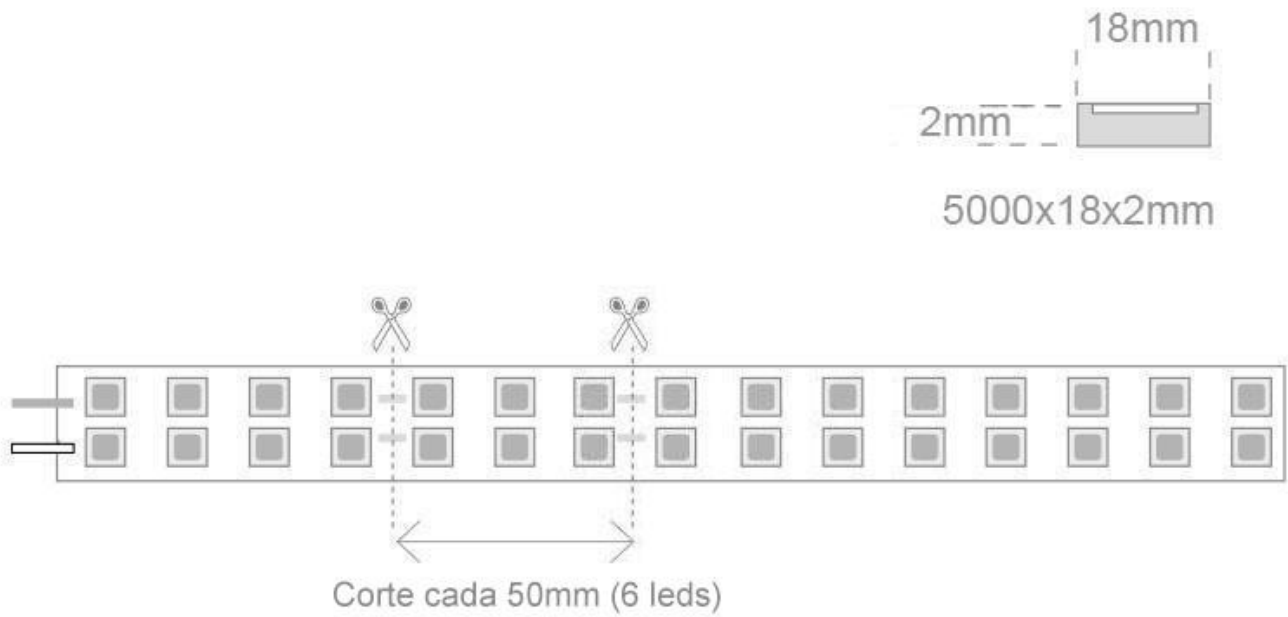

ESQUEMA DE INSTALACIÓN