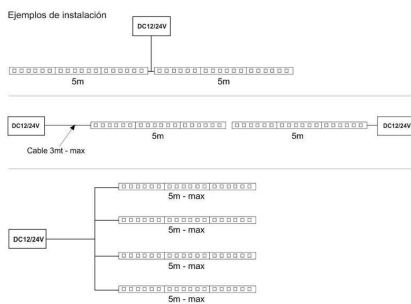

Instalación