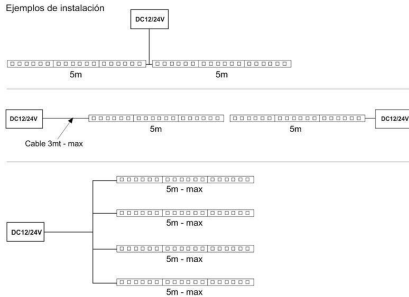

Potencia	150W
Ángulo de apertura	120°
CRI	70
Alimentación	DC24V
Chip	Epistar SMD5050
Potencia por metro	30W/m
Ancho de tira PCB	20mm
Corte sección	50mm
Tira led - Leds por metro	120 leds por metro
Longitud (Metros)	5 metros
Interior-exterior	Exterior
Protección IP	IP67
Iluminación para...	Productos frescos
Color de Luz especial	Rosa / Magenta
Etiqueta energética	A+

También puedes ser utilizada para cualquier tipo de decoración creando iluminación decorativa lineal.

Requiere de fuente de alimentación de DC24V (no incluida).

ESQUEMA DE INSTALACIÓN

Instalación

Ejemplos de instalación

Ficha técnica

Tira LED SMD5050, DC24V, 5m (120 Led/m), ROSA - IP67

LEDBOX®

GALERIA

Ficha técnica

Tira LED SMD5050, DC24V, 5m (120 Led/m), ROSA - IP67

LEDBOX®

AVISO