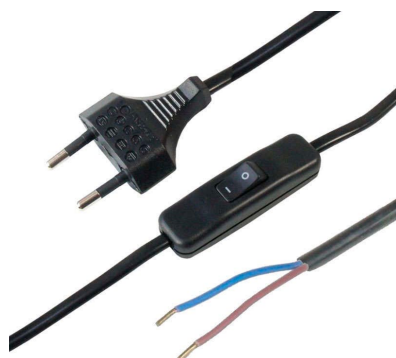

[Ver ficha online](#)

ESPECIFICACIONES

Longitud (Metros)	1,5 metros
Interior-exterior	Interior
Otros	Con interruptor
Etiqueta energética	A++

Referencia

LD1056061

Dimensiones del producto

5x10x2mm

Dimensiones del packaging

5x10x2cm

Certificados

CE
ROHS
ECORAEE

DETALLES

Cable de color negro con dos cables de 0,75mm y 150cm

de longitud. Con clavija EU e interruptor.

Ficha técnica

Cable con interruptor, 2 x 0,75mm, clavija EU, 1,5m. negro

LEDBOX®

ESQUEMA DE INSTALACIÓN

Ficha técnica

Cable con interruptor, 2 x 0,75mm, clavija EU, 1,5m. negro

LEDBOX®

GALERIA

Ficha técnica

Cable con interruptor, 2 x 0,75mm, clavija EU, 1,5m. negro

LEDBOX®

LINKS

- [Cable con interruptor, 2 x 0,75mm, clavija EU, 1,5m. negro](#)
- [Cableado](#)

AVISO

Datos sujetos a cambios sin aviso. Excepto errores y omisiones. Asegúrese de utilizar el archivo más reciente posible.