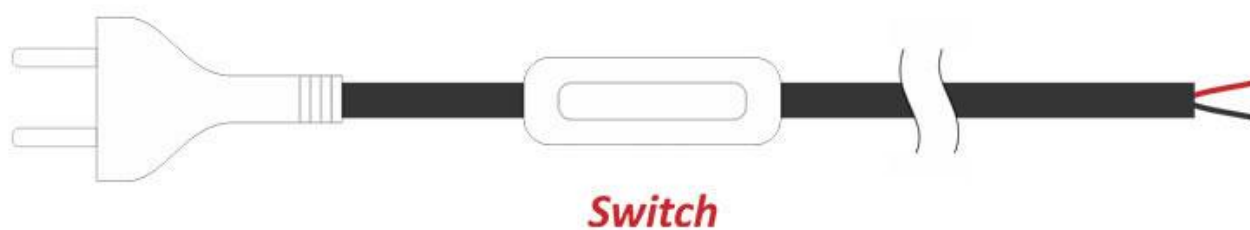

[Ver ficha online](#)

ESPECIFICACIONES

Longitud (Metros)	1,5 metros
Interior-exterior	Interior
Otros	Con interruptor
Etiqueta energética	A++

Referencia

LD1056061

Dimensiones del producto

5x10x2mm

Dimensiones del packaging

5x10x2cm

Certificados

CE
ROHS
ECORAEE

DETALLES

Cable de color negro con dos cables de 0,75mm y 150cm

de longitud. Con clavija EU e interruptor.

Ficha técnica

Cable con interruptor, 2 x 0,75mm, clavija EU, 1,5m. negro

LEDBOX®

ESQUEMA DE INSTALACIÓN

Ficha técnica

Cable con interruptor, 2 x 0,75mm, clavija EU, 1,5m. negro

LEDBOX®

GALERIA

Ficha técnica

Cable con interruptor, 2 x 0,75mm, clavija EU, 1,5m. negro