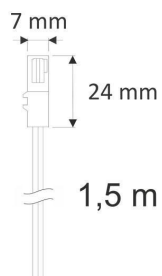

Instalación