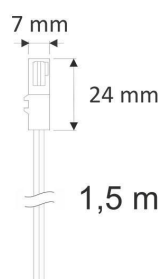

Instalación