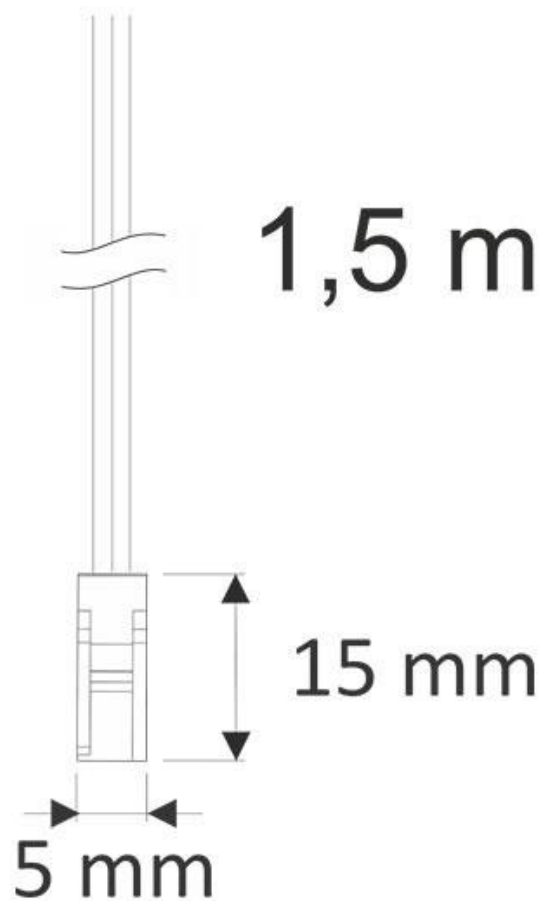

Conector rápido Hembra 2 Pin con cable 1.5m, negro

Conector rápido Hembra 2 Pin con cable 1,5m

ESPECIFICACIONES

Longitud (Metros)	1,5 metros
Interior-exterior	Interior

Referencia

LD1056009

Dimensiones del producto

5x10x2mm

Dimensiones del packaging

5x10x2cm

Certificados

CE
ROHS
ECORAE

DETALLES

Conector rápido Hembra 2 Pin con cable 1,5m de longitud

Una forma sencilla y rápida de conectar luminarias led de dos hilos (tiras led, luminarias...)

ESQUEMA DE INSTALACIÓN

Instalación

Ficha técnica

Conector rápido Hembra 2 Pin con cable 1.5m, negro

LEDBOX®

GALERIA

AVISO

Datos sujetos a cambios sin aviso. Excepto errores y omisiones. Asegúrese de utilizar el archivo más reciente posible.