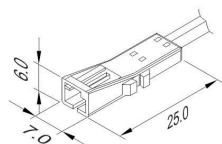

Conector rápido Hembra 2 Pin con cable 1.5m, negro

Conector rápido Hembra 2 Pin con cable 1,5m

ESPECIFICACIONES

Longitud (Metros)	1,5 metros
Interior-exterior	Interior

Referencia

LD1056009

Dimensiones del producto

5x10x2mm

Dimensiones del packaging

5x10x2cm

Certificados

CE
ROHS
ECORAE

DETALLES

Conector rápido Hembra 2 Pin con cable 1,5m de longitud

Una forma sencilla y rápida de conectar luminarias led de dos hilos (tiras led, luminarias...)

ESQUEMA DE INSTALACIÓN

Instalación

Ficha técnica

Conector rápido Hembra 2 Pin con cable 1.5m, negro

LEDBOX®

GALERIA

AVISO

Datos sujetos a cambios sin aviso. Excepto errores y omisiones. Asegúrese de utilizar el archivo más reciente posible.