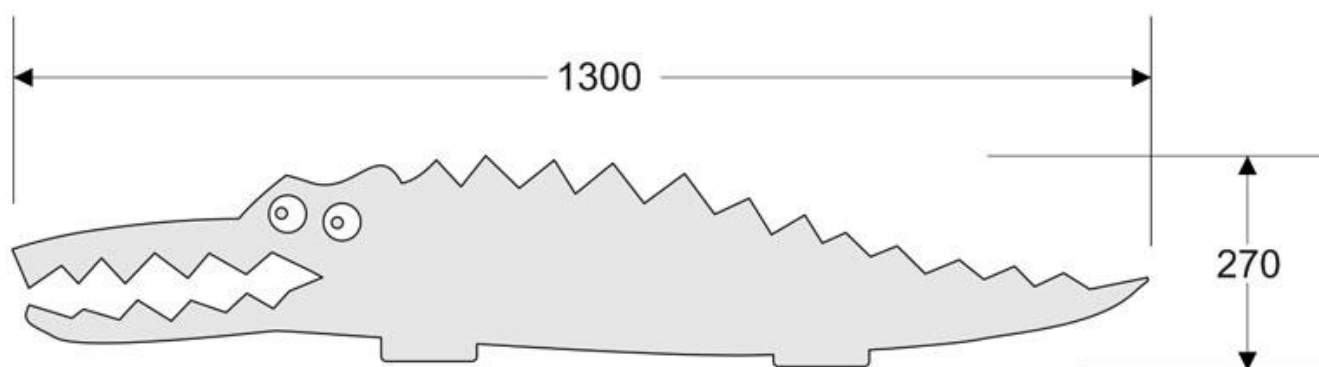

ESQUEMA DE INSTALACIÓN