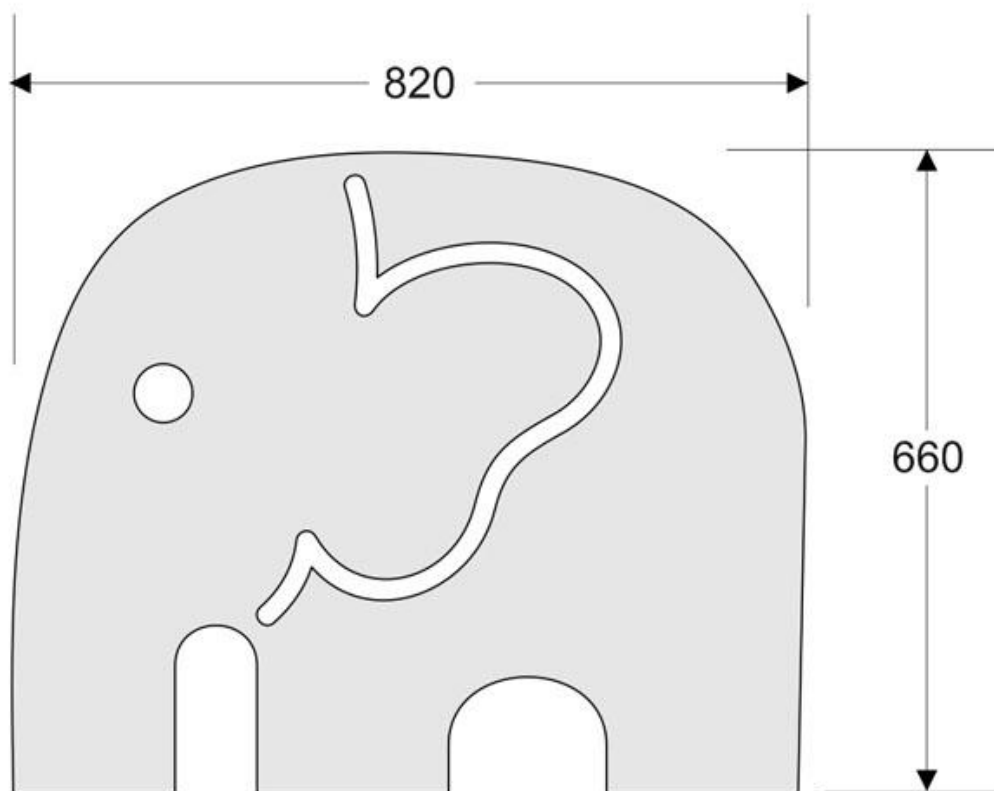

ESQUEMA DE INSTALACIÓN