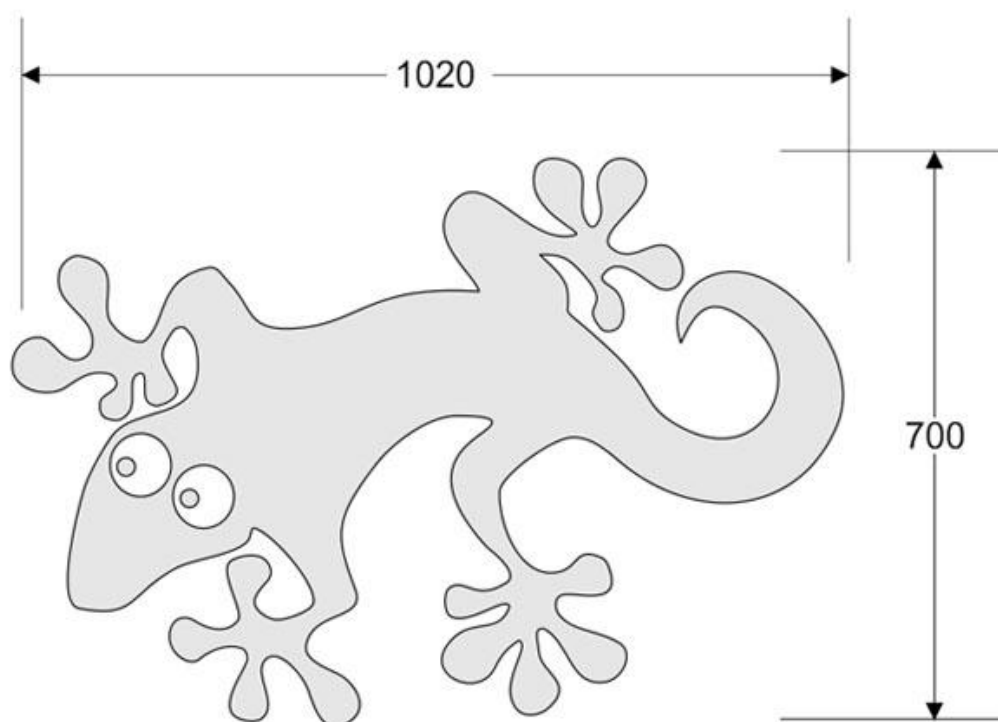

ESQUEMA DE INSTALACIÓN