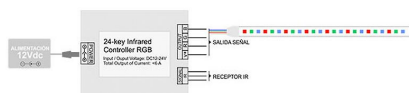

CE
ROHS
ECORAEE

DETALLES

Decora con efectos luminosos con sólo apretar un botón.

El mando a distancia IR es muy completo y muy intuitivo.

Tiene diferentes modos de luz, pueden ser modificados en intensidad y color en cualquier momento. También cuenta con cuatro modos de efector de color que pueden ser ajustados en velocidad.

Instalación

GALERIA

LINKS

- [Controlador IR tira led RGB 24 botones](#)
- [Regulación RF 2,4GHz](#)

AVISO

Datos sujetos a cambios sin aviso. Excepto errores y omisiones. Asegúrese de utilizar el archivo más reciente posible.