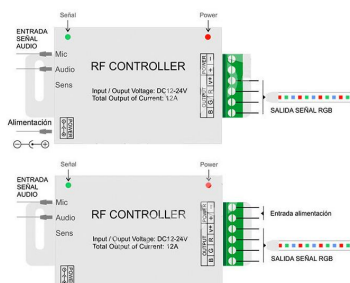

Es recomendable utilizar amplificadores de señal en instalaciones de tiras LED que superen los 8 metros de longitud, ya que al ir aumentando la longitud en la instalación puede haber caídas de tensión.

Especificaciones

- Voltaje de entrada: 12VDV
- Salida: 3 canales
- Modo de Conexión: Ánodo de modo común
- Salida de grises: 256 niveles (RGB cada uno)
- Potencia de salida: 4A por canal, 12A en total
- Frecuencia del control remoto: 433.9MHz
- Temperatura de trabajo: 20-60°C
- Dimensión exterior: 130 x 64 24 mm

Ficha técnica

Controlador RGB + AUDIO + RF mando a distancia

LEDBOX®

- Tamaño del embalaje: 137 x 80 x 54 mm
- Peso: 210g

Instalación

GALERIA

LINKS

- [Controlador RGB + AUDIO + RF mando a distancia](#)
- [Regulación RF 2,4GHz](#)