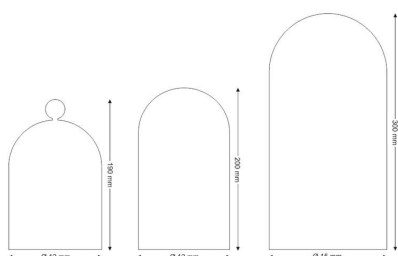

Fanal de cristal Ø12 altura 19cm

Fanal de cristal Ø12 altura 19cm

ESPECIFICACIONES

Interior-exterior

Interior

Referencia

LD2013039

Dimensiones del producto

120x120x190mm

Dimensiones del packaging

15x15x25cm

Certificados

CE
ROHS
ECORAE

DETALLES

Fanal de cristal Ø12 altura 19cm

ESQUEMA DE INSTALACIÓN

Instalación

GALERIA

AVISO

Datos sujetos a cambios sin aviso. Excepto errores y omisiones. Asegúrese de utilizar el archivo más reciente posible.