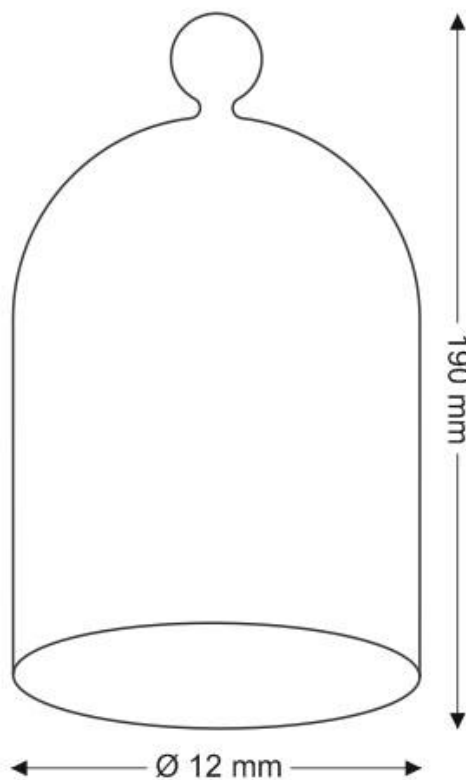

Fanal de cristal Ø12 altura 19cm

Fanal de cristal Ø12 altura 19cm

ESPECIFICACIONES

Interior-exterior

Interior

Referencia

LD2013039

Dimensiones del producto

120x120x190mm

Dimensiones del packaging

15x15x25cm

Certificados

CE
ROHS
ECORAE

DETALLES

Fanal de cristal Ø12 altura 19cm

ESQUEMA DE INSTALACIÓN