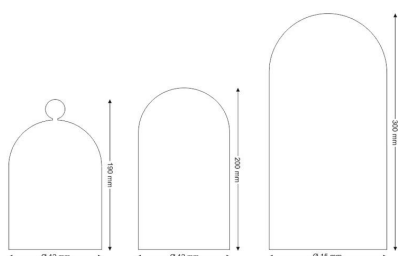

Instalación