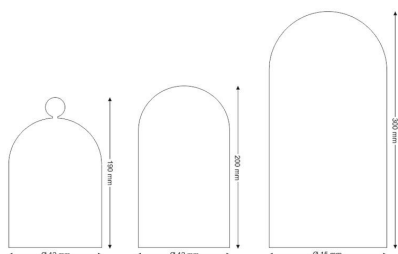

Fanal de cristal Ø15 altura 30cm

Fanal de cristal Ø15 altura 30cm

ESPECIFICACIONES

Interior-exterior

Interior

Referencia

LD2013041

Dimensiones del producto

150x150x300mm

Dimensiones del packaging

20x20x33cm

Certificados

CE
ROHS
ECORAE

DETALLES

Fanal de cristal Ø15 altura 30cm

ESQUEMA DE INSTALACIÓN

Instalación

GALERIA

AVISO

Datos sujetos a cambios sin aviso. Excepto errores y omisiones. Asegúrese de utilizar el archivo más reciente posible.