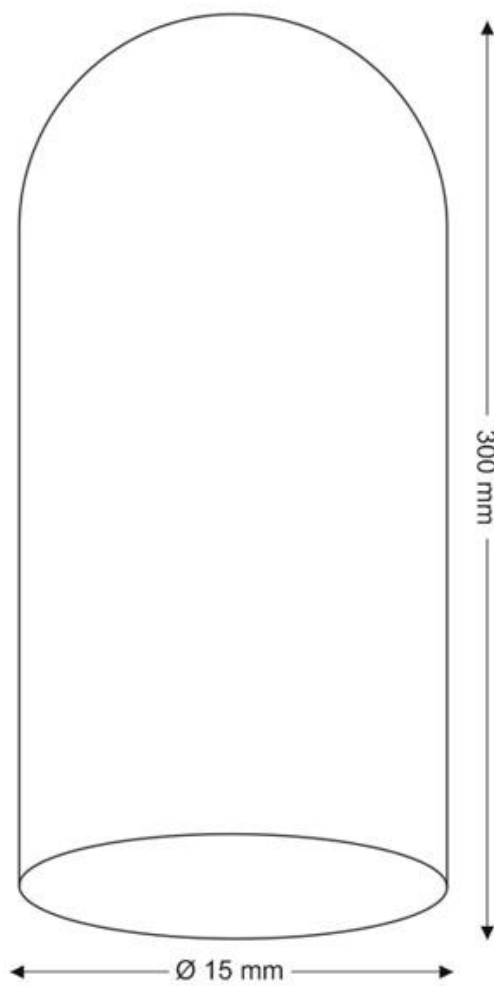

Fanal de cristal Ø15 altura 30cm

Fanal de cristal Ø15 altura 30cm

ESPECIFICACIONES

Interior-exterior

Interior

Referencia

LD2013041

Dimensiones del producto

150x150x300mm

Dimensiones del packaging

20x20x33cm

Certificados

CE
ROHS
ECORAE

DETALLES

Fanal de cristal Ø15 altura 30cm

ESQUEMA DE INSTALACIÓN