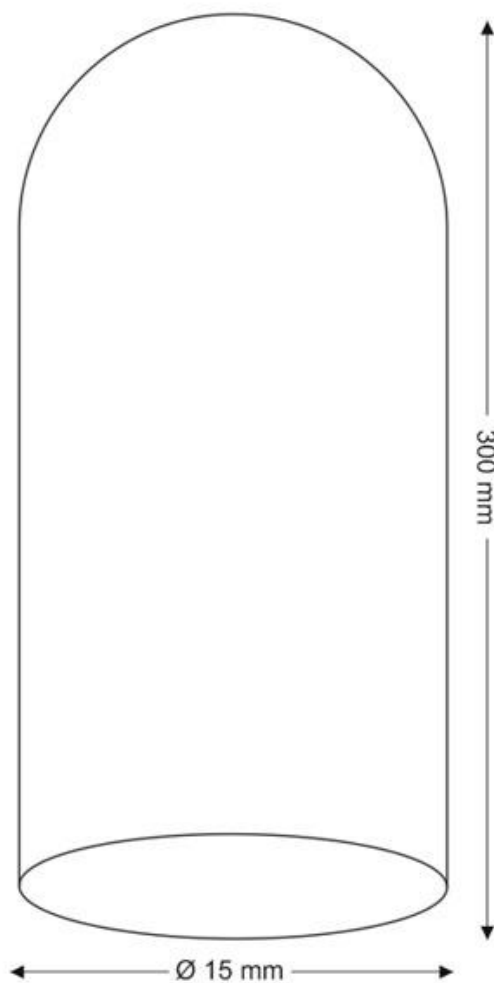

ESQUEMA DE INSTALACIÓN