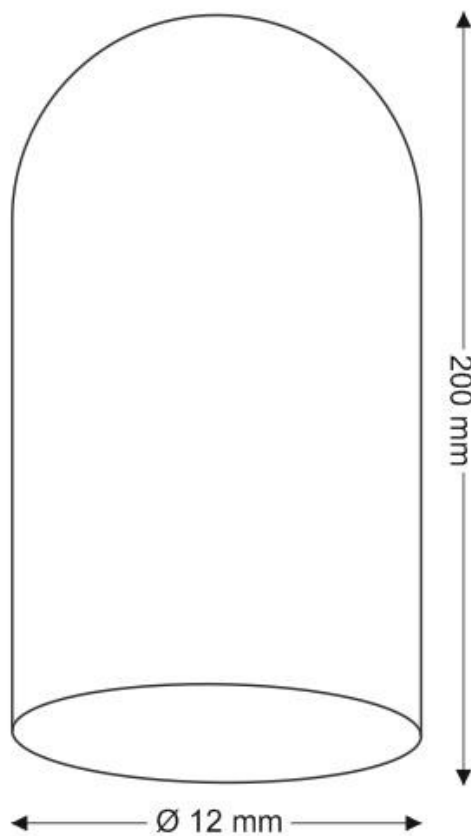

Fanal de cristal Ø12 altura 20cm

Fanal de cristal Ø12 altura 20cm

ESPECIFICACIONES

Interior-exterior

Interior

Referencia

LD2013040

Dimensiones del producto

120x120x200mm

Dimensiones del packaging

15x15x25cm

Certificados

CE
ROHS
ECORAE

DETALLES

Fanal de cristal Ø12 altura 20cm

ESQUEMA DE INSTALACIÓN