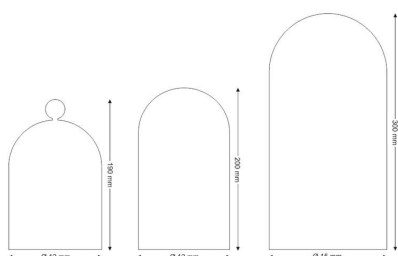

Fanal de cristal Ø12 altura 20cm

Fanal de cristal Ø12 altura 20cm

ESPECIFICACIONES

Interior-exterior

Interior

Referencia

LD2013040

Dimensiones del producto

120x120x200mm

Dimensiones del packaging

15x15x25cm

Certificados

CE
ROHS
ECORAE

DETALLES

Fanal de cristal Ø12 altura 20cm

ESQUEMA DE INSTALACIÓN

Instalación

GALERIA

AVISO

Datos sujetos a cambios sin aviso. Excepto errores y omisiones. Asegúrese de utilizar el archivo más reciente posible.