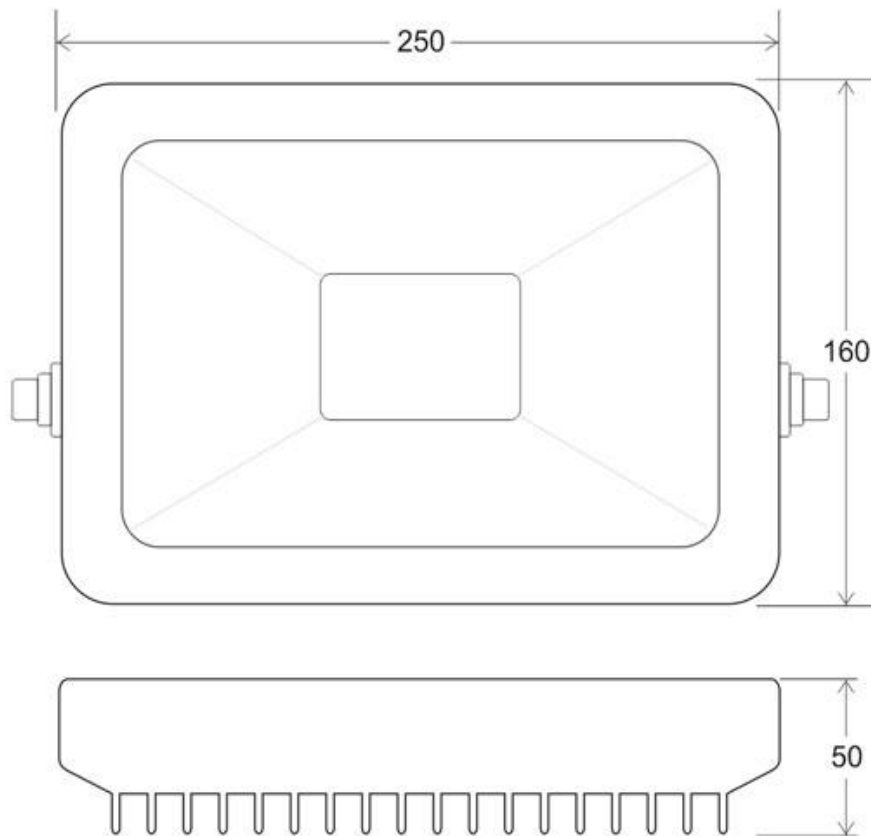

50W

120º

AC220V

IP65

ESPECIFICACIONES

DETALLES

Proyector Led con una reducida profundidad, fabricado en aluminio con radiador eficiente que garantiza una óptima disipación del calor y evita la pérdida de potencia de la luz.

Incorpora chip led SMD3030 de Osram de alto brillo dirige toda la potencia por todo el reflector del proyector

consiguiendo un excepcional rendimiento. La carcasa impermeable y compacta dispone de protección IP65 y cristal endurecido, apto para los ambientes más adversos .

Su diseño se adapta perfectamente en cualquier instalación. Ideal para la iluminación exterior e interior de todo tipo de espacios.

ESQUEMA DE INSTALACIÓN

GALERIA

AVISO

Datos sujetos a cambios sin aviso. Excepto errores y omisiones. Asegúrese de utilizar el archivo más reciente posible.