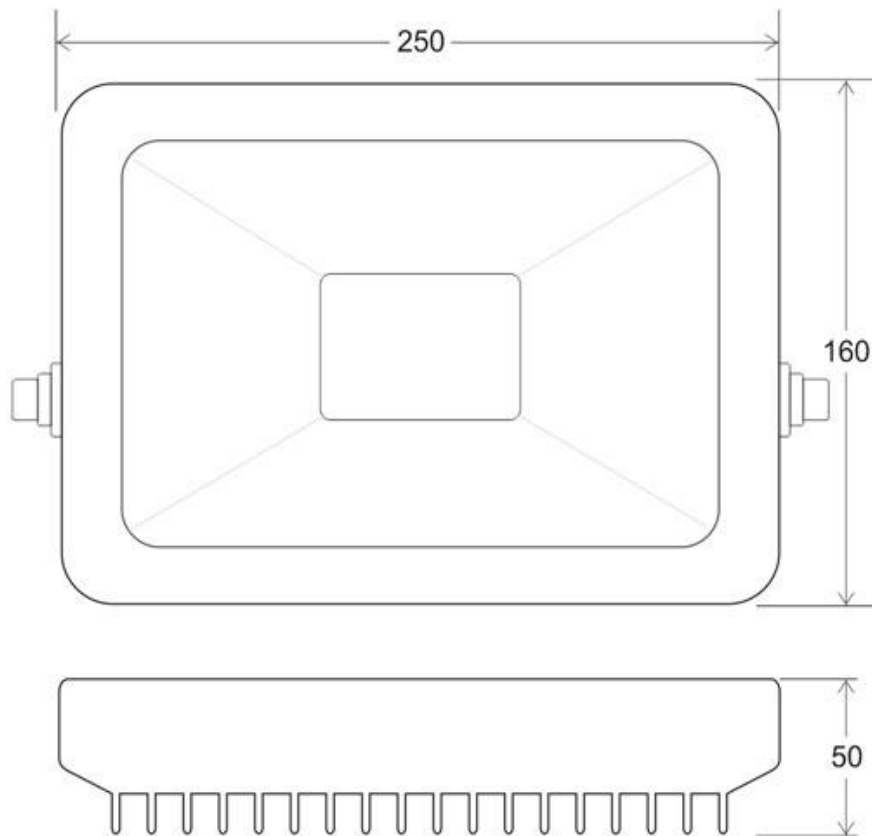

ESPECIFICACIONES

DETALLES

Proyector Led con una reducida profundidad, fabricado en aluminio con radiador eficiente que garantiza una óptima disipación del calor y evita la pérdida de potencia de la luz.

Incorpora chip led SMD3030 de Osram de alto brillo dirige toda la potencia por todo el reflector del proyector

consiguiendo un excepcional rendimiento. La carcasa impermeable y compacta dispone de protección IP65 y cristal endurecido, apto para los ambientes más adversos .

Su diseño se adapta perfectamente en cualquier instalación. Ideal para la iluminación exterior e interior de todo tipo de espacios.

ESQUEMA DE INSTALACIÓN

GALERIA

AVISO

Datos sujetos a cambios sin aviso. Excepto errores y omisiones. Asegúrese de utilizar el archivo más reciente posible.