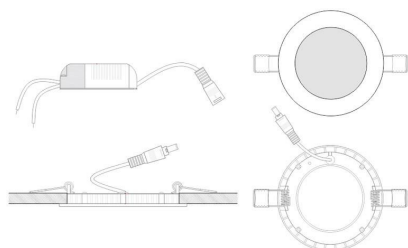

Instalación