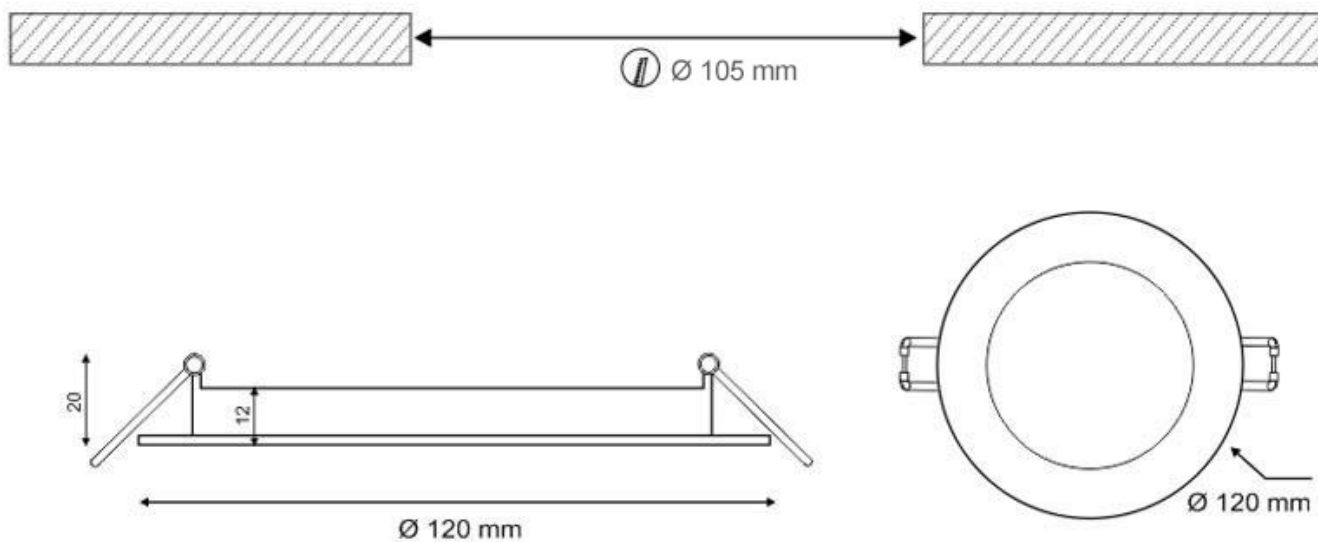

ESQUEMA DE INSTALACIÓN