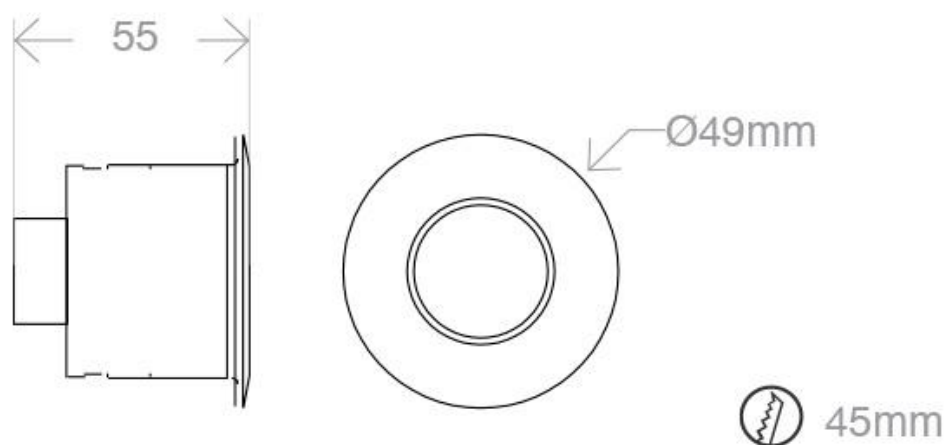

ESQUEMA DE INSTALACIÓN