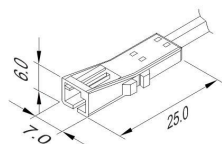

Conector rápido Hembra 2 Pin con cable 1.5m, negro

Conector rápido Hembra 2 Pin con cable 1,5m

[Ver ficha online](#)

ESPECIFICACIONES

Longitud (Metros)	1,5 metros
Interior-exterior	Interior

Referencia
LD1056009

Dimensiones del producto
5x10x2mm

Dimensiones del packaging
5x10x2cm

Certificados
CE
ROHS
ECORAE

DETALLES

Conector rápido Hembra 2 Pin con cable 1,5m de longitud

Una forma sencilla y rápida de conectar luminarias led de dos hilos (tiras led, luminarias...)

ESQUEMA DE INSTALACIÓN

Instalación

Ficha técnica

Conector rápido Hembra 2 Pin con cable 1.5m, negro

LEDBOX®

GALERIA

LINKS

- [Conector rápido Hembra 2 Pin con cable 1.5m, negro](#)
- [Iluminación Led integrada](#)