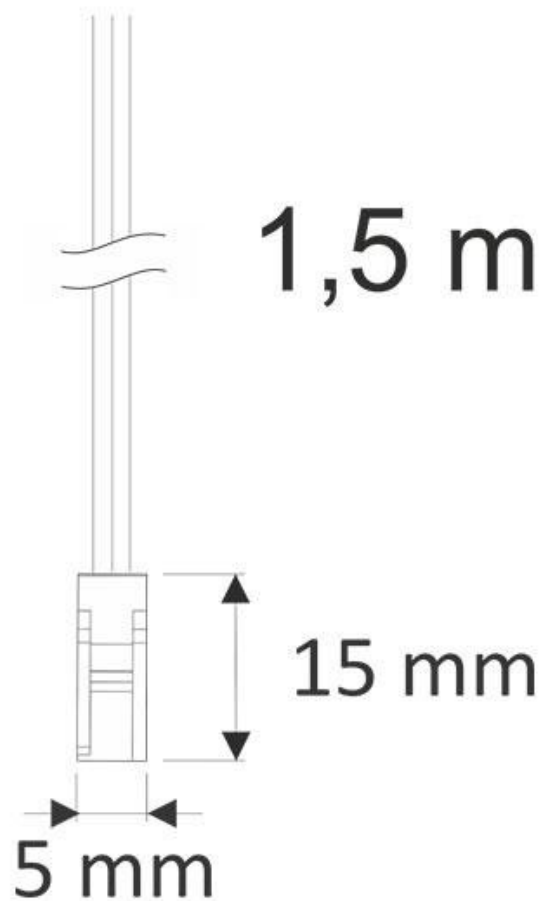

Conector rápido Hembra 2 Pin con cable 1.5m, negro

Conector rápido Hembra 2 Pin con cable 1,5m

[Ver ficha online](#)

ESPECIFICACIONES

Longitud (Metros)	1,5 metros
Interior-exterior	Interior

Referencia
LD1056009

Dimensiones del producto
5x10x2mm

Dimensiones del packaging
5x10x2cm

Certificados
CE
ROHS
ECORAE

DETALLES

Conector rápido Hembra 2 Pin con cable 1,5m de longitud

Una forma sencilla y rápida de conectar luminarias led de dos hilos (tiras led, luminarias...)

ESQUEMA DE INSTALACIÓN

Instalación

Ficha técnica

Conector rápido Hembra 2 Pin con cable 1.5m, negro

LEDBOX®

GALERIA

LINKS

- [Conector rápido Hembra 2 Pin con cable 1.5m, negro](#)
- [Iluminación Led integrada](#)