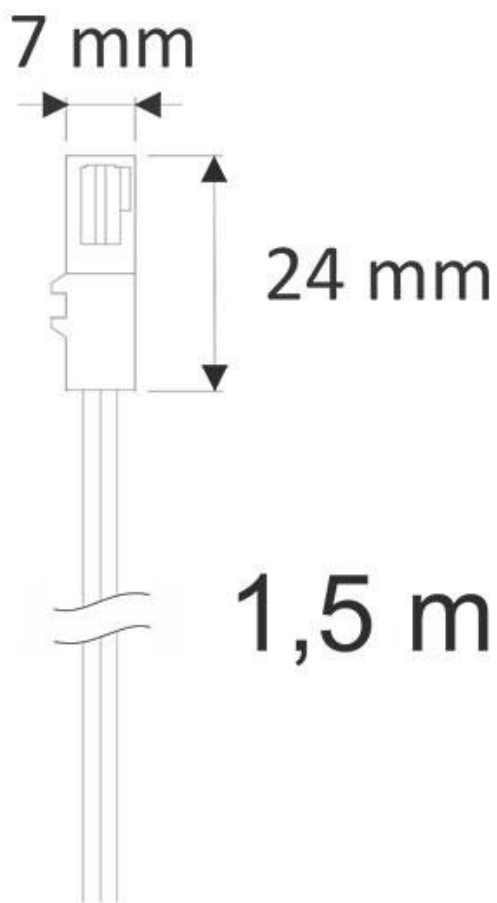

ESQUEMA DE INSTALACIÓN

Instalación