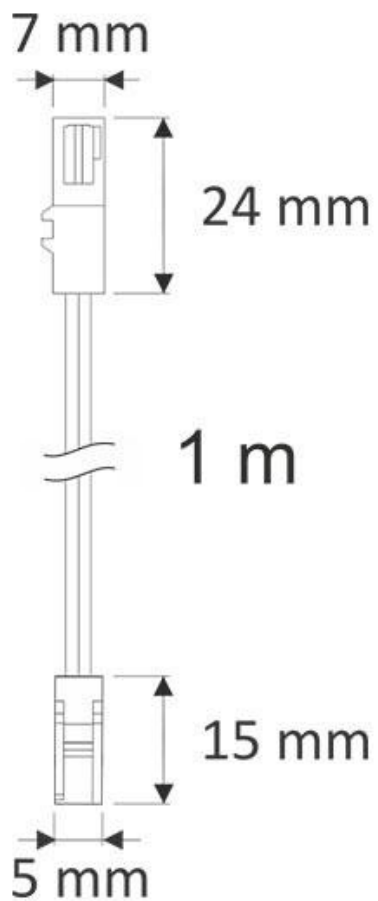

Cable alargador con conectores rápidos 2 Pin, 1m, negro

Cable con conectores rápidos 2 Pin, 1m

[Ver ficha online](#)

ESPECIFICACIONES

Longitud (Metros)	1 metro
Interior-exterior	Interior

Referencia

LD1056010

Dimensiones del producto

5x10x2mm

Dimensiones del packaging

5x10x2cm

Certificados

CE
ROHS
ECORAEE

DETALLES

Cable con conectores rápidos 2 Pin (1 hembra - 1 macho) , 1m de longitud

Una forma sencilla y rápida de conectar luminarias led de dos hilos (tiras led, luminarias...)

ESQUEMA DE INSTALACIÓN

Ficha técnica

Cable alargador con conectores rápidos 2 Pin, 1m, negro

LEDBOX®

GALERIA

LINKS

- [Cable alargador con conectores rápidos 2 Pin, 1m, negro](#)
- [Iluminación Led integrada](#)

AVISO

Datos sujetos a cambios sin aviso. Excepto errores y omisiones. Asegúrese de utilizar el archivo más reciente posible.