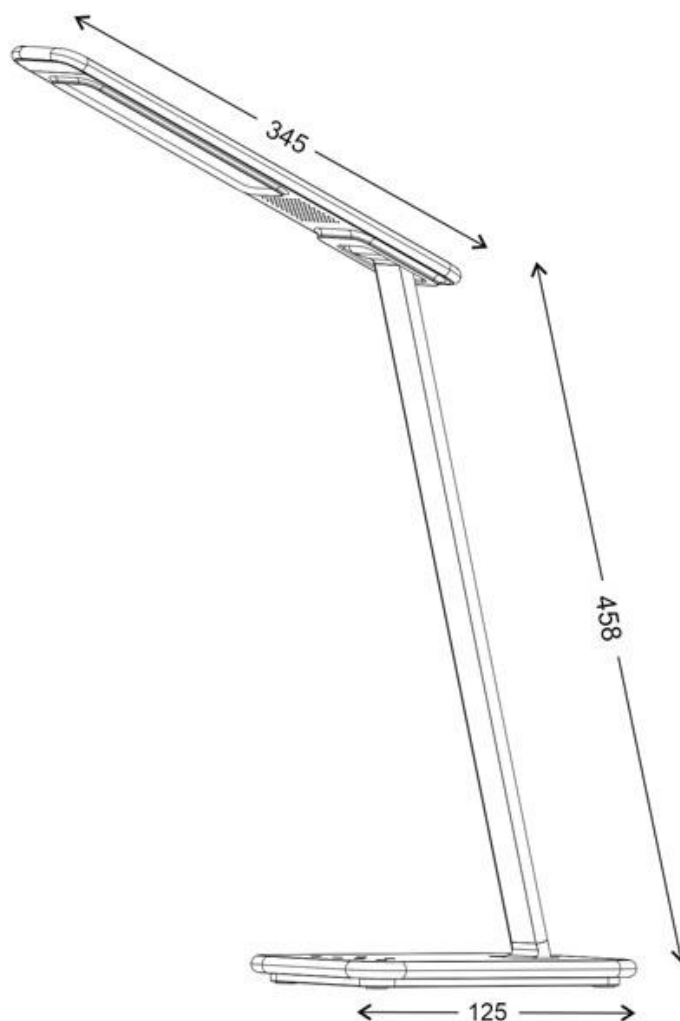

ESQUEMA DE INSTALACIÓN