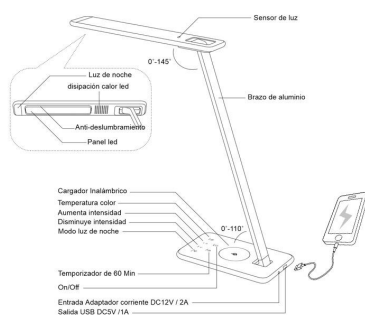

Referencia

LD1011417

Color de luz

Blanco dual Regulable

Dimensiones del producto

125x345x458mm

Dimensiones del packaging

16x55x6cm

Características:

- **Botonera táctil:** Incorpora en la base de la lámpara los controles táctiles. Con solo rozar la base podrás encender o apagar la lámpara,

o aumentar o disminuir la intensidad de luz hasta en 5 intensidades, seleccionar el color de luz, conectar la luz de noche y el temporizador.

- **Articulado:** Su brazo articulado proporciona una amplia cobertura de luz en cualquier dirección.
- **Diseño Slimline:** perfecto equilibrio entre el material y la luz
- **Intensidad regulable:** Incorpora chip led SMD2835 de Samsung que ofrecen 800Lm, 1200 lux a 30cm.
- **Color de luz regulable:** Selecciona el color de luz que mejor se adapte a tus necesidades. Luz fría (estudio): 5000-5500K, Luz neutra (lectura): 4000-4500K ó Luz cálida (relax): 2800-3300K
- **90% de ahorro:** Emite una luz brillante equivalente a 100W utilizando solamente 10W de energía LED, Lo que supone un ahorro del 90% respecto a sus homólogos de iluminación convencional.
- **Sin emisión de calor:** La tecnología led de la luminaria, prácticamente no emite calor, contribuyendo a su eficiencia y confort.
- **Alta calidad:** Cuerpo en ABS, cabezal en aluminio lacado con disipador de calor y brazo articulado.
- **Respeto por el medio ambiente:** Este producto está fabricado con una nueva generación de LED que consumen 90% menos de energía que las bombillas tradicionales. Además, se puede reciclar el embalaje, que está fabricado 100% con cartón y, de ese modo, ayudamos a cuidar el medio ambiente.
- **Tecnología LED hig Power Samsung:** Con la tecnología LED hig Power, sus ojos estarán tan frescos al final del día, como al principio. No más Dolores de cabeza. No más vista enrojecida o cansada.

ESQUEMA DE INSTALACIÓN

Instalación

GALERIA

AVISO

Datos sujetos a cambios sin aviso. Excepto errores y omisiones. Asegúrese de utilizar el archivo más reciente posible.