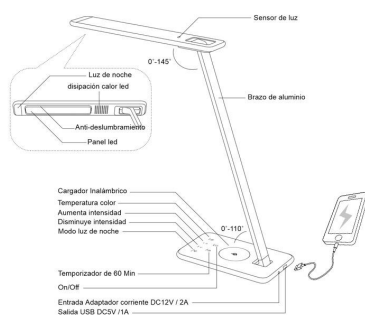

Instalación